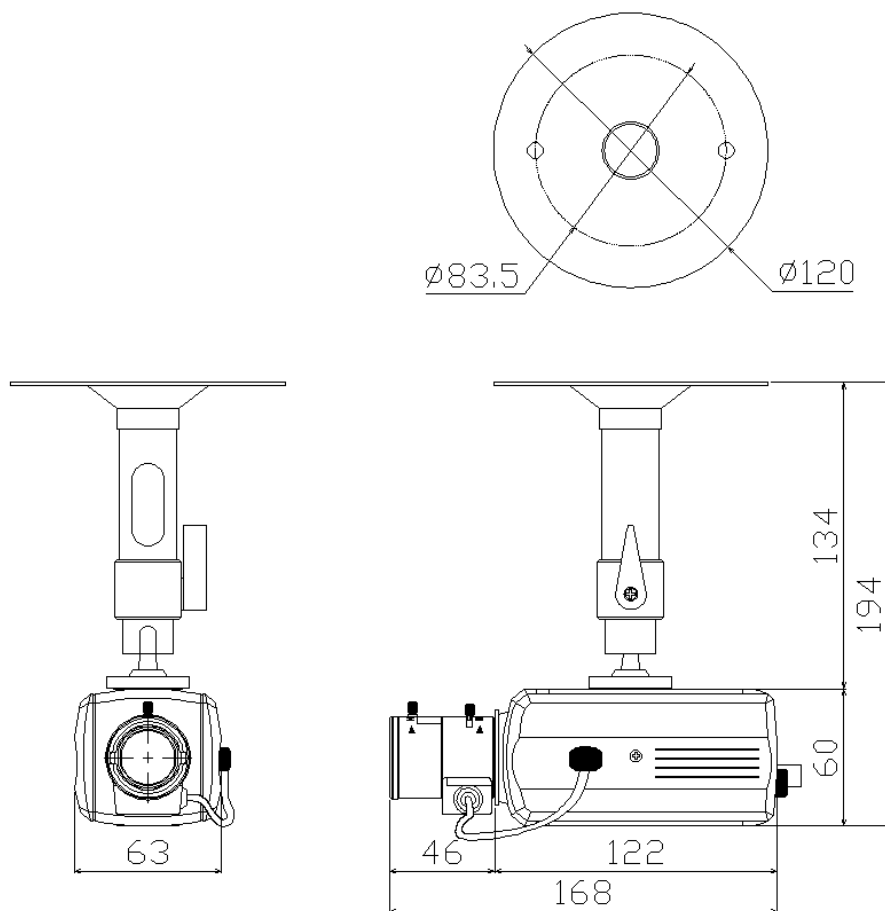

## ●レンズ仕様

品名	パリアフォーカルレンズ
形式	TV308DC-2
イメージサイズ	1/3インチ
マウント	CSマウント
アイリス制御	オート(DC)
焦点距離	3.0~8.0mm
最大口径比	F:1.2
画角	ワイド端92.5° × 68.5° テレ端35.6° × 26.7°
使用温度	-10°C~+50°C
外形寸法	φ38(幅) × 42.8(高さ) × 46(奥行)mm
重量	約63g
原産国	日本

## ●フィクサー仕様

品名	フィクサー(ショート)
型式	LC-F04
タイプ	ショート型
材質	アルミニウム製
外形寸法	φ120(直径) × 134(高さ)mm
重量	約240g
耐荷重	約4kg
首振/旋回角度	90° / 360°
原産国	中国

※仕様は改良の為、予告無く変更することがあります。

## ■外形寸法図

単位:[mm]