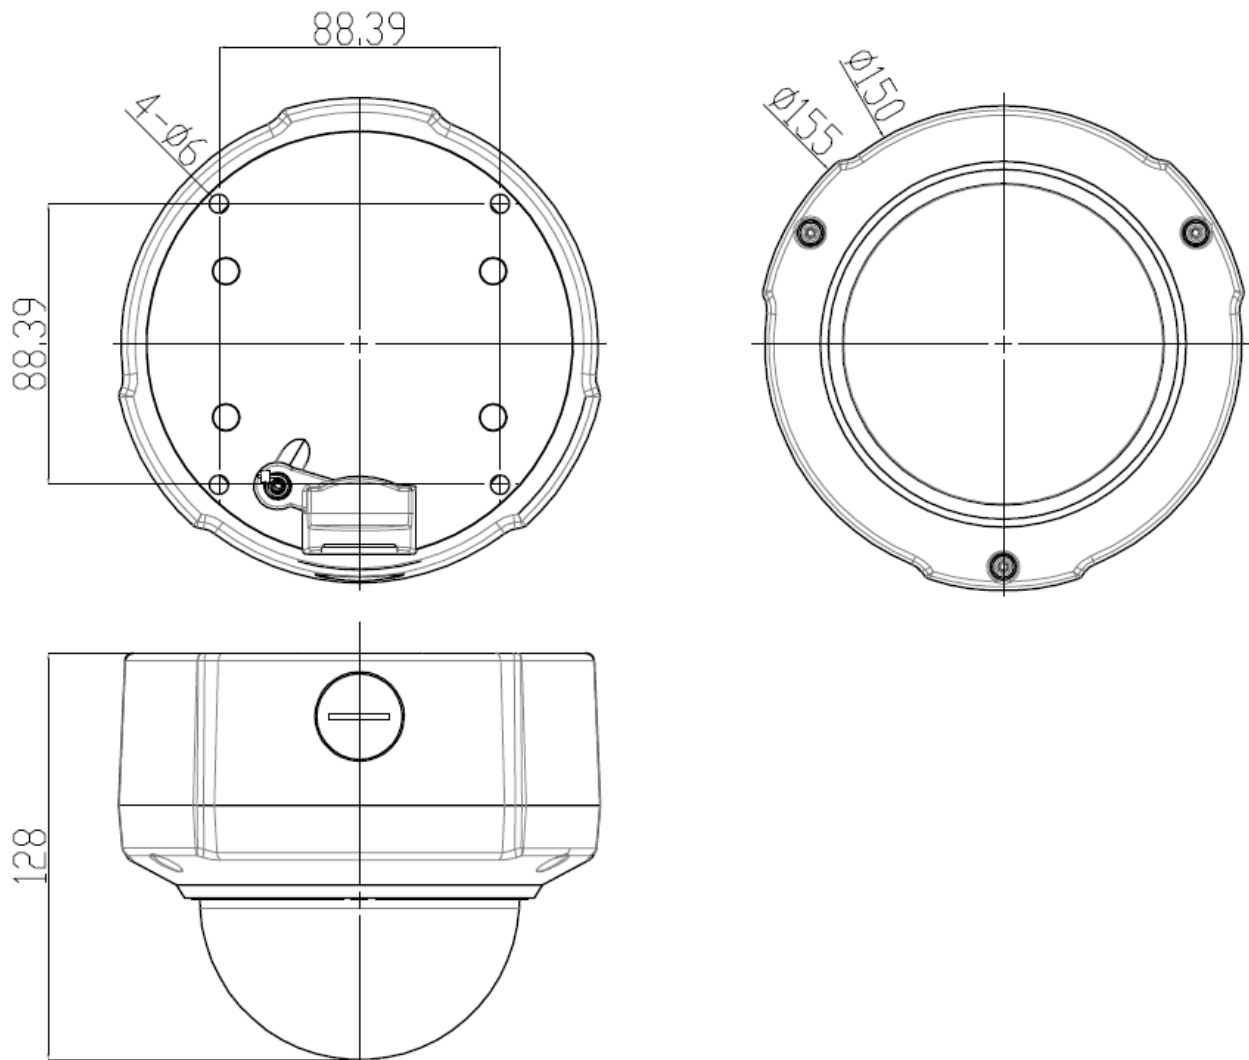

仕 様 書

屋外用ドーム型ワンケーブルカメラ
(IR投光器付)
KB-T65A

株式会社ケービデバイス

京都府京都市下京区松原通東洞院東入本燈籠町22番地2 Kbビル

TEL 075-354-3372

FAX 075-354-3382

■ 製品仕様

型式	KB-T65A	
撮像素子	1/3型 インターラインCCD	
TV方式	NTSC	
有効画素数(H×V)	976×494 (約48万画素)	
走査方式	2:1インタレース	
同期方式	内部同期	
映像出力	1.0V(p-p) / 75Ω	
解像度	水平700本	
S/N比	50dB以上(AGC OFF)	
レンズ焦点距離	2.8 ~ 10mm	
撮像角度	ワイド端	水平:約98° 垂直:約71°
	テレ端	水平:約28° 垂直:約21°
F値	F1.2 - F360C(DCオートアイリス)	
最低被写体照度 F1.2 / AGC ON	カラー:0.0288lx / モノクロ 0.00288lx(50IRE / SENS-UP OFF時) カラー:0.000058lx / モノクロ 0.0000058lx(50IRE / SENS-UP ON時) カラー:0.0144lx / モノクロ 0.00144lx(30IRE / SENS-UP OFF時) カラー:0.000029lx / モノクロ 0.0000029lx(30IRE / SENS-UP ON時) モノクロ 0lx(赤外線照射時)	
赤外線投光	ON/OFF	○(スライドスイッチ)
	投光距離	約10m
	投光角度	約30°
電子シャッター	電子シャッターON:1/60秒 ~ 1/100,000秒 1/60秒固定(フリッカレス:OFF) 1/100秒固定(フリッカレス:ON)	
デジタルダイナミックレンジ (DDR)	ON(Extreme / High / Middle / Low) / OFF	
逆光補正(BLC)	ON/OFF	
AGC	ON(Extreme / High / Middle / Low) / OFF	
フリッカレス	ON/OFF	
デイ&ナイト	オート / カラー固定 / モノクロ固定	
ホワイトバランス	ATW(Normal / Wide) / AWB / マニュアル	
SENS UP	ON:オート(x2 ~ x512) / OFF	
ノイズ除去(DNR)	Extreme / High / Middle / Low	
電子ズーム	ON(最大16倍) / OFF	
霧除去(Defog)	ON (High / Middle / Low) / OFF	
シーン設定	標準 / 高感度(カラー固定) / ナトリウムランプ / シーン	
HLC	検出レベル1~3段階	
フォーカスアシスト	あり	
プライバシーマスク	ON(最大16箇所、色10色、モザイク) / OFF	
動体検知	ON(感度:1~10) / OFF	
揺れ補正	ON / OFF	
調製用モニタ出力	専用ジャック	
シーンセレクト用端子	2Pプッシュロック端子台	
電源電圧	専用カメラコントローラ(KB-T09B / KB-T04B)より供給 (BNC) ※専用カメラコントローラ以外の機器からの電源供給はできません。	

※仕様は改良の為、予告無く変更することがあります。

■ 製品仕様

動作温度 / 動作湿度	-10℃~+50℃ / 85%以下(ただし結露なきこと)
保護等級	IP66準拠
外形寸法	155(φ) x 128(高さ)mm
重量	約1,150g
付属品	取扱説明書、OSD操作説明書、テンプレート、シリカゲル、 設置用タッピングネジ、防水ワッシャー、アンカー
原産国	中国

※仕様は改良の為、予告無く変更することがあります。

■ 外形寸法図

単位:[mm]