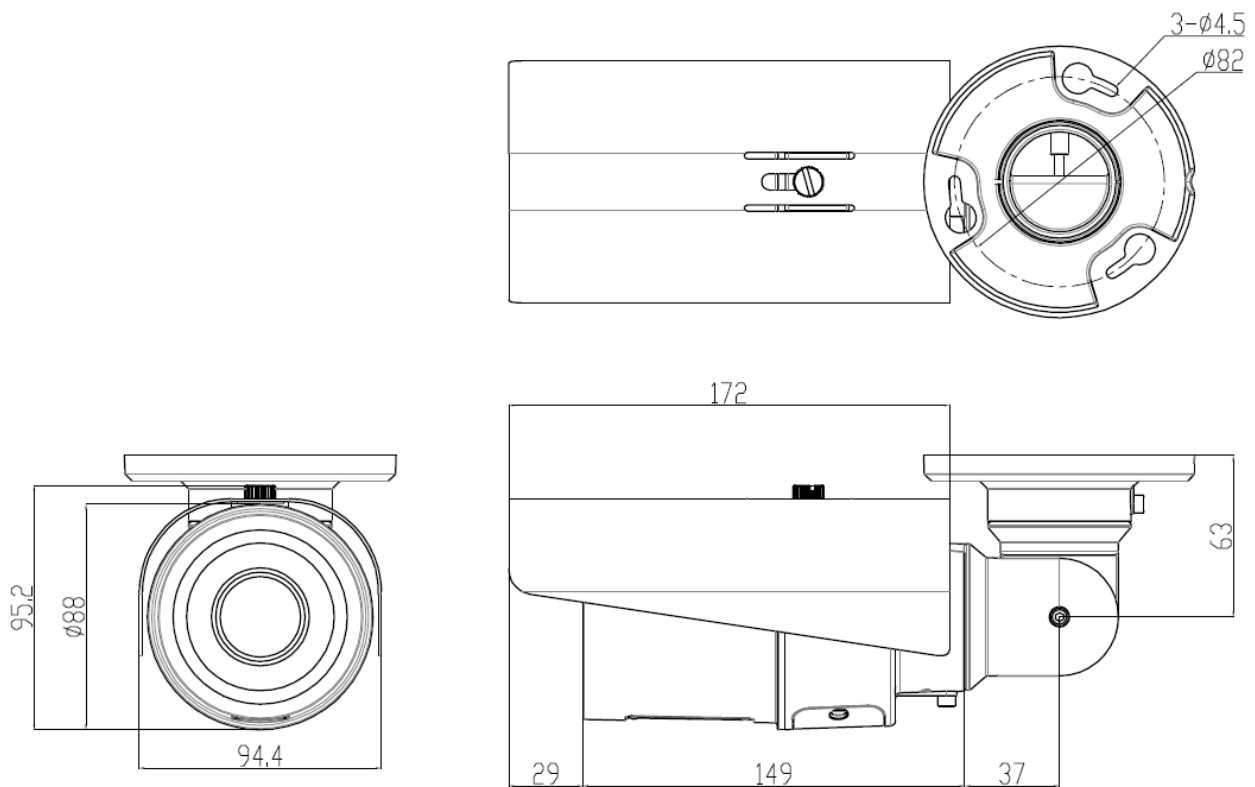

型式	KB-T55A	
撮像素子	1/3型 インターラインCCD	
TV方式	NTSC	
有効画素数(H×V)	976×494 (約48万画素)	
走査方式	2:1インタレース	
同期方式	内部同期	
映像出力	1.0V(p-p) / 75Ω	
解像度	水平700本	
S/N比	50dB以上(AGC OFF)	
レンズ焦点距離	2.8 ~ 10mm	
撮像角度	ワイド端	水平:約98° 垂直:約71°
	テレ端	水平:約28° 垂直:約21°
F値	F1.2 - F360C(DCオートアイリス)	
最低被写体照度 F1.2 / AGC ON	カラー:0.0288lx / モノクロ 0.00288lx(50IRE / SENS-UP OFF時) カラー:0.000058lx / モノクロ 0.0000058lx(50IRE / SENS-UP ON時) カラー:0.0144lx / モノクロ 0.00144lx(30IRE / SENS-UP OFF時) カラー:0.000029lx / モノクロ 0.0000029lx(30IRE / SENS-UP ON時) モノクロ 0lx(赤外線照射時)	
赤外線投光	ON/OFF	○(スライドスイッチ)
	投光距離	約10m
	投光角度	約30°
電子シャッター	電子シャッターON:1/60秒 ~ 1/100,000秒 1/60秒固定(フリッカレス:OFF) 1/100秒固定(フリッカレス:ON)	
デジタルダイナミックレンジ (DDR)	ON(Extreme / High / Middle / Low) / OFF	
逆光補正(BLC)	ON/OFF	
AGC	ON(Extreme / High / Middle / Low) / OFF	
フリッカレス	ON/OFF	
デイ&ナイト	オート / カラー固定 / モノクロ固定	
ホワイトバランス	ATW(Normal / Wide) / AWB / マニュアル	
SENS UP	ON:オート(x2 ~ x512) / OFF	
ノイズ除去(DNR)	Extreme / High / Middle / Low	
電子ズーム	ON(最大16倍) / OFF	
霧除去(Defog)	ON (High / Middle / Low) / OFF	
シーン設定	標準 / 高感度(カラー固定) / ナトリウムランプ / シーン	
HLC	検出レベル1~3段階	
フォーカスアシスト	あり	
プライバシーマスク	ON(最大16箇所、色10色、モザイク) / OFF	
動体検知	ON(感度:1~10) / OFF	
揺れ補正	ON / OFF	
調整用モニタ出力	専用コネクタ	
シーンセレクト用端子	2Pプッシュロック端子台	
電源電圧	専用カメラコントローラ(KB-T09B / KB-T04B)より供給 (BNC) ※専用カメラコントローラ以外の機器からの電源供給はできません。	

※仕様は改良の為、予告無く変更することがあります。

■ 製品仕様

動作温度 / 動作湿度	-10℃～+50℃ / 85%以下(ただし結露なきこと)
保護等級	IP66準拠
外形寸法	88(φ) x 149(奥行)mm (カメラ本体)
重量	約1,100g
付属品	サンシールド、サンシールド固定ネジ、L型レンチ、アンカー、 取付用タッピングネジ、プレート、OSD操作説明書、取扱説明書
原産国	中国

※仕様は改良の為、予告無く変更することがあります。

■ 外形寸法図

単位：[mm]