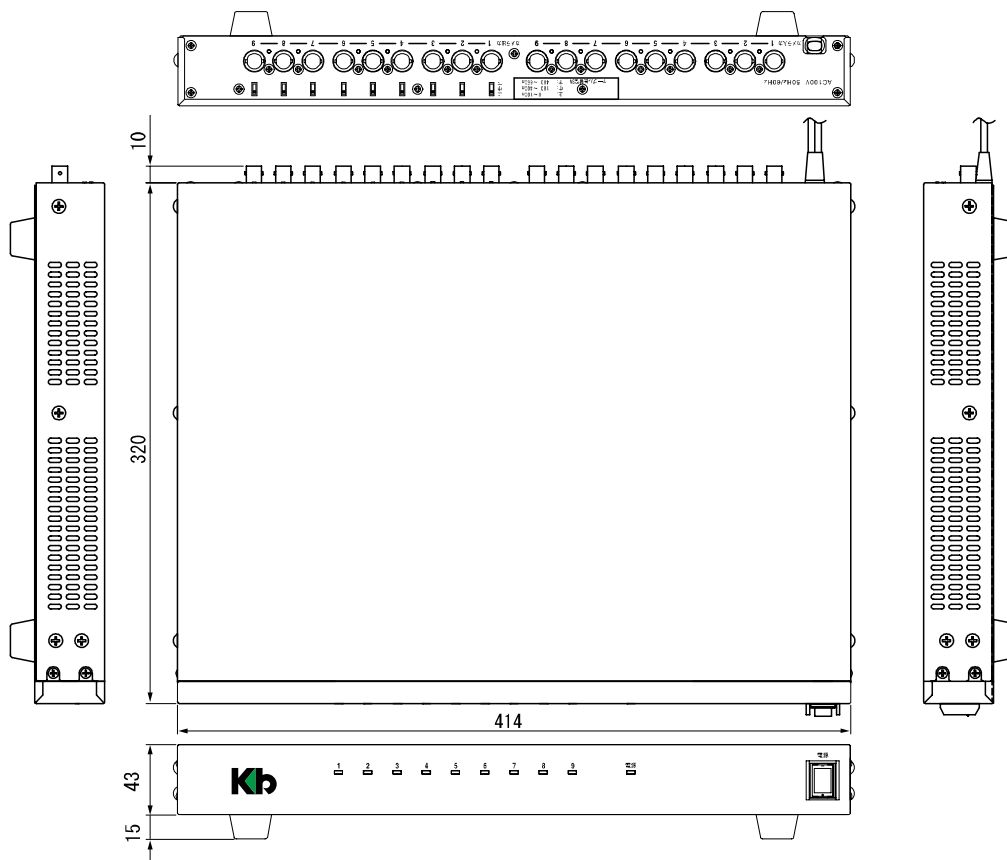

■ 製品仕様

品名	ワンケーブルカメラ専用コントローラ(9ch)
型式	KB-T09B
入力電圧	AC100V 50/60Hz
消費電力	60W(カメラ9台使用時)
電源供給方式	定電流重畳伝送方式
カメラ配線距離	最大650m(5C-2V) 最大200m(3C-2V)
カメラ入力	9系統 × VBS1.0V(p-p) 75Ω BNC
映像出力	9系統 × VBS1.0V(p-p) 75Ω BNC
カメラ適合機種 (2013年9月17日 現在)	KB-T35A / KB-T35B (ボックス型カメラ) KB-T45A / KB-T45B (ドーム型カメラ) KB-T55A (屋外用チューブ型カメラ) KB-T65A (屋外用ドーム型カメラ) ※上記以外のカメラには接続しないで下さい。カメラが故障する恐れがあります。
ケーブル長補償スイッチ	9
動作温度 / 動作湿度	-10℃ ~ +50℃ / 90%以下(ただし結露なきこと)
外形寸法	414(幅) × 43(高さ) × 320(奥行)mm (但しゴム足除く)
重量	3.9kg
付属品	取扱説明書
原産国	中国

※仕様は改良の為、予告無く変更することがあります。

■ 外形寸法図

単位[mm]