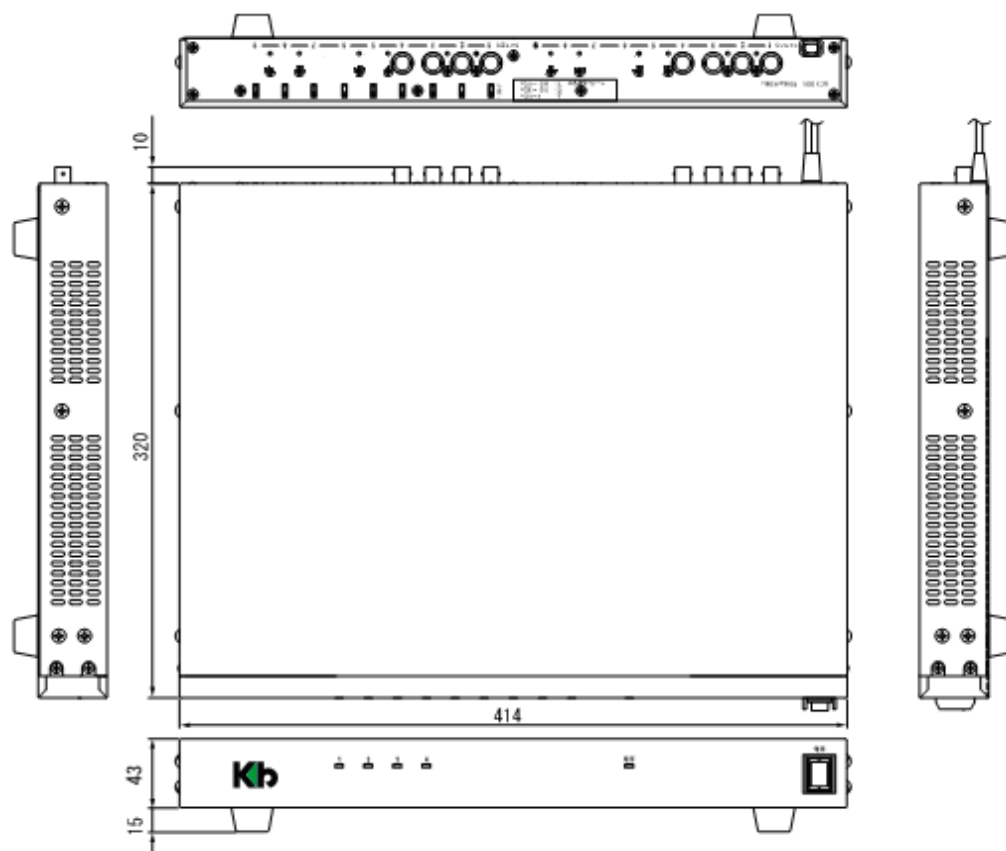

## ■ 製品仕様

品名	ワンケーブルカメラ専用コントローラ(4ch)
型式	KB-T04B
入力電圧	AC100V 50/60Hz
消費電力	30W(カメラ4台使用時)
電源供給方式	定電流重畳伝送方式
カメラ配線距離	最大650m(5C-2V) 最大200m(3C-2V)
カメラ入力	4系統 × VBS1.0V(p-p) 75Ω BNC
映像出力	4系統 × VBS1.0V(p-p) 75Ω BNC
カメラ適合機種 (2013年9月17日 現在)	KB-T35A / KB-T35B (ボックス型カメラ) KB-T45A / KB-T45B (ドーム型カメラ) KB-T55A (屋外用チューブ型カメラ) KB-T65A (屋外用ドーム型カメラ) ※上記以外のカメラには接続しないで下さい。カメラが故障する恐れがあります。
ケーブル長補償スイッチ	4
動作温度 / 動作湿度	-10℃ ~ +50℃ / 90%以下(ただし結露なきこと)
外形寸法	414(幅) × 43(高さ) × 320(奥行)mm (但しゴム足除く)
重量	3.7kg
付属品	取扱説明書
原産国	中国

## ■ 外形寸法図

単位[mm]