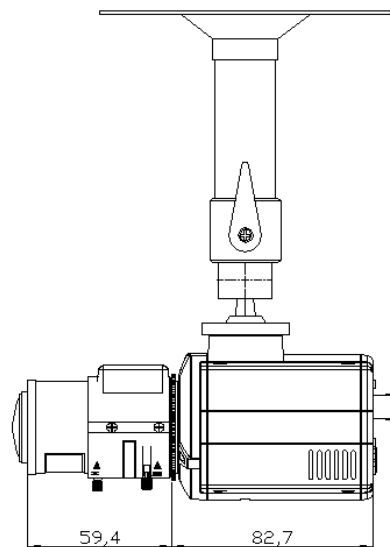

品名	ボックス型 IP カメラ
型式	IPB-20A
撮像素子	1/2.5 型プログレッシブスキャン CMOS
有効画素数	2592(H) × 1944(V)
最大解像度	1920 × 1080 ※1
レンズマウント	C/CS マウント
LAN 端子(RJ-45)	10BASE-T / 100BASE-T
BNC 映像出力	NTSC 1.0V(p-p) 75Ω コンポジット
アラーム入出力	入力:1 出力:1
音声入出力	ライン入力:1 ライン出力:1
音声圧縮方式	G.711
S/N比	50dB 以上(AGC OFF)
最低被写体照度	カラー 0.7lux / モノクロ 0.08lux
デジタルズーム	○
デイ&ナイト	○(IR カットフィルタ)
電子シャッター	1/4~1/2,000 秒
デジタルスローシャッター	×2
ホワイトバランス	ATW / MANUAL
AGC	○
逆光補正	○
フリッカーレス	○
反転機能	左右反転/上下反転/180度回転
映像圧縮方式	H.264(Main Profile) / MJPEG(画質:5段階)
フレームレート	2.5~30fps
デュアルストリーム	○
WEB ブラウザ	Internet Explorer 7.0 以上
モーション検知	領域:4 感度:10段階
イベント通知	Eメール/プリアラーム/ポストアラーム
カードスロット	Micro SDHC
プラグ&プレイ機能	○(弊社ネットワークレコーダーに対応) ※2
本体材質	アルミダイキャスト
電源電圧	PoE(IEEE 802.3af) / DC12V / AC24V
最大消費電力	PoE:4.4W / DC12V:4.4W / AC24V:4.7W
使用温度(湿度)	0~+40°C(0~90%)

※仕様は改良の為、予告無く変更することがあります。

※1 RIP-2000 シリーズに接続した場合、ライブ記録ともに最大解像度は“1280×720”となります。

※2 弊社ネットワークレコーダー(RIP シリーズ等)のカメラ入力ポートに接続するだけでライブ映像が表示される機能です。

■ カメラ仕様

外形寸法/重量	64.6(幅)×60.3(高さ)×82.7(奥行)mm / 約 250g
原産国	韓国

■ レンズ仕様

品名	フル HD 対応バリフォーカルレンズ
型式	TAV2812DCIR-MP
イメージサイズ	1/3インチ
マウント	CSマウント
アイリス制御	オート(DC)
焦点距離	2.8~12mm
最大口径比	F1.4
画角	ワイド端97.9° × 72.5° / テレ端25.0° × 18.8°
使用温度	-10~+50℃
外形寸法 / 重量	φ41.3×46.15×59.4mm / 約70g
原産国	日本

■ フィクサー仕様

品名	フィクサー(ショート)
型式	LC-F04
タイプ	ショート型
材質	アルミニウム
外形寸法 / 重量	φ120(直径)×134(高さ)mm / 約240g
耐荷重	約 4kg
首振/旋回角度	90° / 360°
原産国	中国

※仕様は改良の為、予告無く変更することがあります。

■ 外形寸法図

単位: [mm]