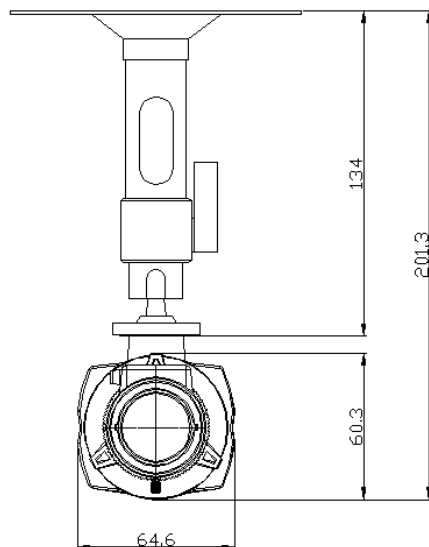

品名	ボックス型 IP カメラ
型式	IPB-20A
撮像素子	1/2.5 型プログレッシブスキャン CMOS
有効画素数	2592(H) × 1944(V)
最大解像度	1920 × 1080 ※1
レンズマウント	C/CS マウント
LAN 端子(RJ-45)	10BASE-T / 100BASE-T
BNC 映像出力	NTSC 1.0V(p-p) 75Ω コンポジット
アラーム入出力	入力:1 出力:1
音声入出力	ライン入力:1 ライン出力:1
音声圧縮方式	G.711
S/N比	50dB 以上(AGC OFF)
最低被写体照度	カラー 0.7lux / モノクロ 0.08lux
デジタルズーム	○
デイ&ナイト	○(IR カットフィルタ)
電子シャッター	1/4~1/2,000 秒
デジタルスローシャッター	×2
ホワイトバランス	ATW / MANUAL
AGC	○
逆光補正	○
フリッカーレス	○
反転機能	左右反転/上下反転/180度回転
映像圧縮方式	H.264(Main Profile) / MJPEG(画質:5段階)
フレームレート	2.5~30fps
デュアルストリーム	○
WEB ブラウザ	Internet Explorer 7.0 以上
モーション検知	領域:4 感度:10段階
イベント通知	Eメール/プリアラーム/ポストアラーム
カードスロット	Micro SDHC
プラグ&プレイ機能	○(弊社ネットワークレコーダーに対応) ※2
本体材質	アルミダイキャスト
電源電圧	PoE(IEEE 802.3af) / DC12V / AC24V
最大消費電力	PoE:4.4W / DC12V:4.4W / AC24V:4.7W
使用温度(湿度)	0~+40°C(0~90%)

※仕様は改良の為、予告無く変更することがあります。

※1 RIP-2000 シリーズに接続した場合、ライブ記録ともに最大解像度は“1280×720”となります。

※2 弊社ネットワークレコーダー(RIP シリーズ等)のカメラ入力ポートに接続するだけでライブ映像が表示される機能です。

■ カメラ仕様

外形寸法/重量	64.6(幅)×60.3(高さ)×82.7(奥行)mm / 約 250g
原産国	韓国

■ レンズ仕様

品名	フル HD 対応バリフォーカルレンズ
型式	TAV2812DCIR-MP
イメージサイズ	1/3インチ
マウント	CSマウント
アイリス制御	オート(DC)
焦点距離	2.8~12mm
最大口径比	F1.4
画角	ワイド端97.9° × 72.5° / テレ端25.0° × 18.8°
使用温度	-10~+50℃
外形寸法 / 重量	φ41.3×46.15×59.4mm / 約70g
原産国	日本

■ フィクサー仕様

品名	フィクサー(ショート)
型式	LC-F04
タイプ	ショート型
材質	アルミニウム
外形寸法 / 重量	φ120(直径)×134(高さ)mm / 約240g
耐荷重	約 4kg
首振/旋回角度	90° / 360°
原産国	中国

※仕様は改良の為、予告無く変更することがあります。

■ 外形寸法図

単位: [mm]