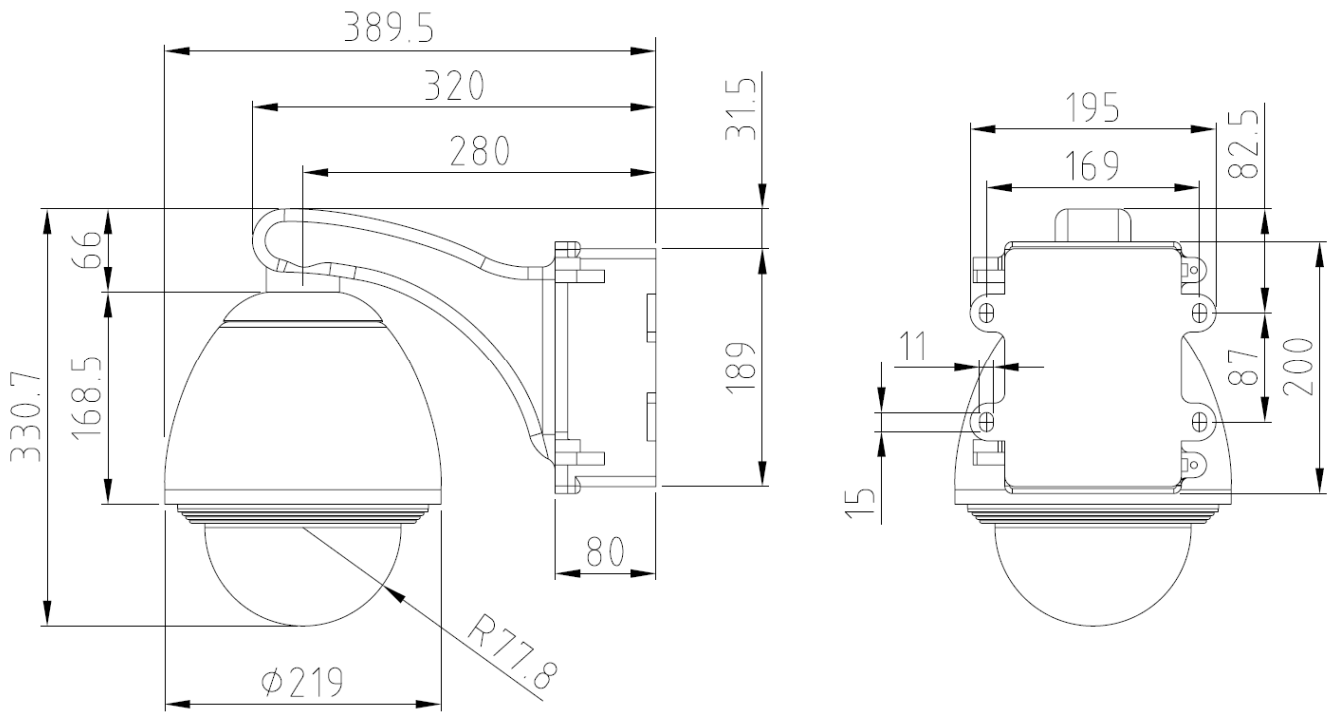

## ■ 製品仕様

品番	GDR-24BS
撮影素子	1/4型CCD
操作方式	プログレッシブ
最低被写体照度	4画素加算ONの場合：0.3Lx（カラーナイトビューモード時 0.04Lx） 4画素加算OFFの場合：0.6Lx（カラーナイトビューモード時 0.07Lx）
撮像角度	水平69° / 垂直51°
信号方式	NTSC
圧縮方式	H.264 / MJPEG
カメラ入力	1系統(Ethernet)
外部接続	専用ビューワによる無線LAN(802.11b/g アドホック)接続
録画解像度	640×480 / 320×240
録画フレームレート	6段階(10/15/10/5/3/1)
画質	3段階(MJPEGのみ)
イベント検知	モーション / アラーム入力(2端子)
アラーム出力	1端子(イベント時 / 手動出力)
録画モード	スケジュール録画 / イベント録画
録画媒体	内蔵SSD(128GB)
表示LED	カメラ動作表示 / エラー状態表示
検索方法	日時検索/イベント検索
専用ビューワー動作環境	Windows XP / Vista / 7
自動時刻同期	○(内蔵GPS)
電源電圧/消費電力	AC100V / 12.3W(最大)
使用温度	0°C～40°C
外形寸法	219(幅)×330.7(高さ)×389.5(奥行)mm（最大寸法）
材質	アルミニウムおよびアルミダイキャスト、ポリカーボネート、ステンレス・スチール
重量	約8.0kg
防水防塵性能	IP66準拠
原産国	日本

※仕様は改良の為、予告無く変更することがあります。

※壁面取付用のネジは付属されていません。別途ご用意下さい。

■ 外形寸法図

単位：[mm]