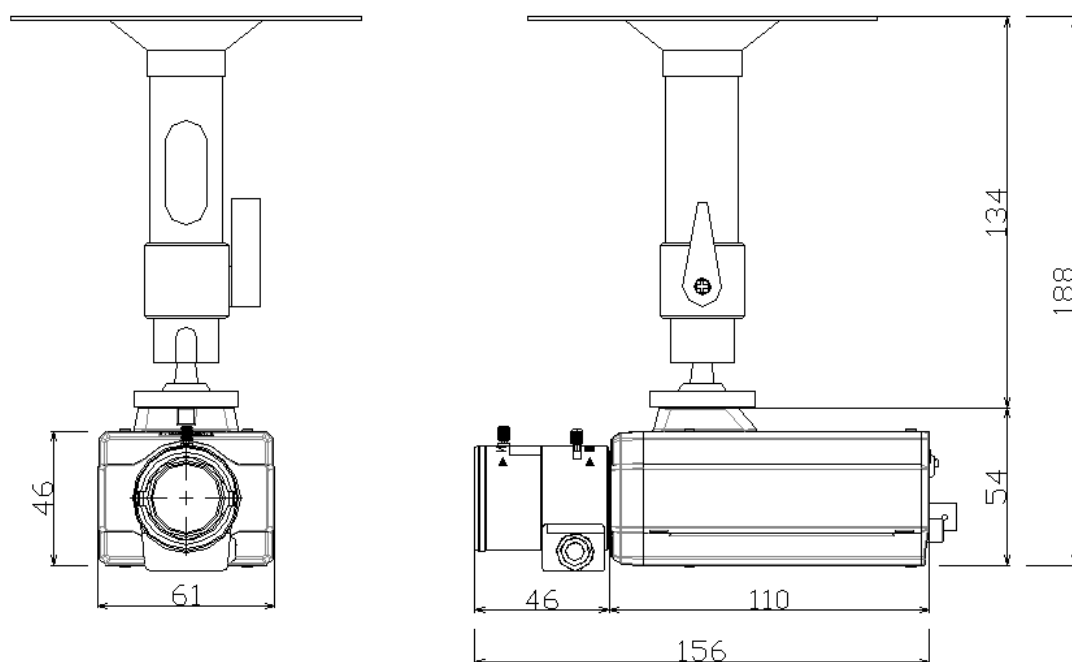

※仕様は改良の為、予告無く変更することがあります。

●レンズ仕様

品名	バリフォーカルレンズ	
形式	TV308DC-2	
イメージサイズ	1/3インチ	
マウント	CSマウント	
アイリス制御	オート(DC)	
焦点距離	3.0~8.0mm	
最大口径比	F:1.2	
撮像角度	ワイド端	水平:約92° 垂直:約68°
	テレ端	水平:約35° 垂直:約26°
使用温度	-10℃~+50℃	
外形寸法	38(幅)×42.8(高さ)×46(奥行)mm(突起部含まず)	
重量	約63g	
原産国	日本	

※仕様は改良の為、予告無く変更することがあります。

●フィクサー仕様

品名	フィクサー(ショート)
型式	KBF-04
タイプ	ショート型
材質	アルミニウム製
外形寸法	φ120(直径)×134(高さ)mm
重量	約310g
耐荷重	約4kg
首振/旋回角度	90° / 360°
原産国	中国

※仕様は改良の為、予告無く変更することがあります。

■外形寸法図

単位:[mm]