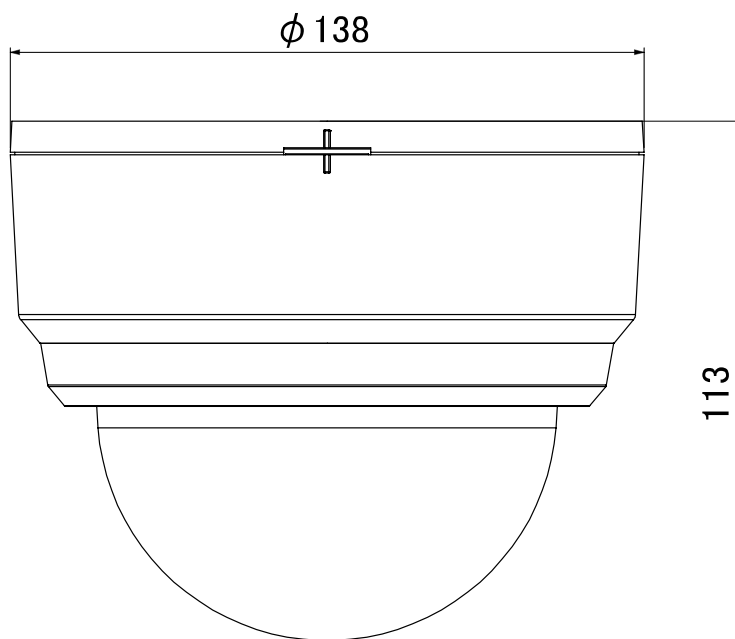

仕 様 書

ドーム型ワンケーブルカメラ

KB-T45B

株式会社ケービデバイス

京都市下京区松原通東洞院東入本燈籠町22番地2

TEL 075-354-3372

FAX 075-354-3382

■ 製品仕様

型式	KB-T45B		
撮像素子	1/3型 インターラインCCD		
TV方式	NTSC		
有効画素数(H×V)	976×494 (約48万画素)		
走査方式	2:1インタレース		
同期方式	内部同期		
映像出力	1.0V(p-p) / 75Ω		
解像度	水平700本		
S/N比	50dB以上(AGC OFF)		
レンズ焦点距離	2.7 ~ 9mm		
撮像角度	ワイド端	水平:約101° 垂直:約74°	
	テレ端	水平:約30° 垂直:約23°	
F値	F1.2 - F360C(DCオートアイリス)		
最低被写体照度 F1.2 / AGC ON	カラー:0.072lx / モノクロ 0.036lx(50IRE / SENS-UP OFF時) カラー:0.000144lx / モノクロ 0.000072lx(50IRE / SENS-UP ON時) カラー:0.036lx / モノクロ 0.018lx(30IRE / SENS-UP OFF時) カラー:0.000072lx / モノクロ 0.000036lx(30IRE / SENS-UP ON時)		
電子シャッター	電子シャッターON:1/60秒 ~ 1/100,000秒 *1/1000秒 ~ 1/5000秒は1/500秒ステップで設定可能 1/60秒固定(フリッカレス:OFF) 1/100秒固定(フリッカレス:ON)		
ワイドダイナミックレンジ (WDR)	ON/OFF		
逆光補正(BLC)	ON/OFF		
AGC	ON(Extreme / High / Middle / Low) / OFF		
フリッカレス	ON/OFF		
デイ&ナイト	オート / カラー固定 / モノクロ固定		
ホワイトバランス	ATW(Normal / Wide) / AWB / マニュアル		
SENS UP	ON:オート(x2 ~ x512) / OFF		
ノイズ除去(DNR)	Extreme / High / Middle / Low		
電子ズーム	ON(最大16倍) / OFF		
霧除去(Defog)	ON (High / Middle / Low) / OFF		
シーン設定	標準 / 高感度(カラー固定) / ナトリウムランプ / シーン		
HLC	検出レベル1~3段階		
フォーカスアシスト	あり		
プライバシーマスク	ON(最大16箇所、色10色、モザイク) / OFF		
動体検知	ON(感度:1~10) / OFF		
揺れ補正	ON / OFF		
調製用モニタ出力	専用ジャック		
シーンセレクト用端子	2Pプッシュロック端子台		
電源電圧	専用カメラコントローラ(KB-T09B / KB-T04B)より供給 (BNC) <u>※専用カメラコントローラ以外の機器からの電源供給はできません。</u>		
動作温度 / 動作湿度	-10°C~+50°C / 湿度85%以下(ただし結露なきこと)		
外形寸法 / 重量	138(φ) x 113(高さ)mm / 約390g		
付属品	テンプレート紙 / 取扱説明書 / OSD操作説明書 ※ビス・アンカーは付属しません。(取付はネジ径4mmのビスを推奨)		
原産国	中国		

※仕様は改良の為、予告無く変更することがあります。

■外形寸法図

単位:[mm]