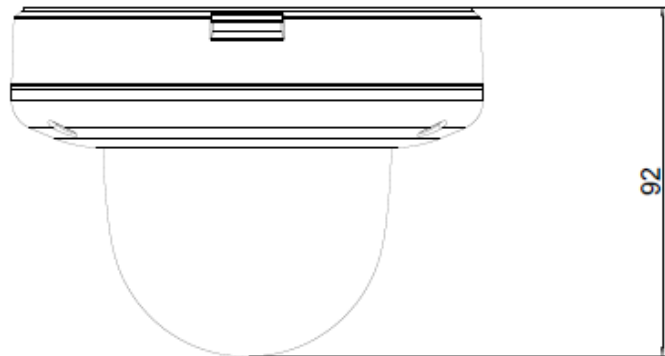

撮像素子	1/2.7 型 CMOS センサ(SONY)		
出力端子	RJ-45(10/100BASE-T)		
電源電圧	PoE(IEEE802.3af / DC12V)		
DC12V 入力端子	DC ジャック		
最大消費電力	電動ズーム動作時:7.5W LED 照射時:4.2W / LED 非照射時:2.5W		
外径寸法	125(φ) x 92(高さ) mm [カメラ本体]		
重量	約 850g		
動作温度(湿度)	-20°C ~ +50°C(10~90% ただし結露なきこと)		
有効画素数	1920 x 1080 (約 200 万画素)		
全画素数	1928 x 1088		
映像圧縮方式	H.264 / MJPEG		
フレームレート	1~30FPS(1 フレームごと)		
レンズマウント	-		
レンズ焦点距離	2.8 ~ 12 mm (電動ズームレンズ)		
撮像角度	ワイド端	水平 : 約 106° / 垂直 : 約 55°	
	テレ端	水平 : 約 32° / 垂直 : 約 20°	
F 値	F1.4		
赤外線 投光器	自動調光	○	
	投光距離	約 20m	
	投光角度	約 60°	
最低被写体照度	カラー:0.12lx / 赤外線照射時:0lx		
電子シャッター	オート、1/30~1/32,000 秒		
ワイドダイナミックレンジ(WDR)	OFF、ON		
AGC	OFF、25~400		
フリッカレス	50Hz、60Hz		
デイ&ナイト	オート(ICR 開閉)、カラー固定、モノクロ固定、スケジュール		
ホワイトバランス	オート、色温度、シチュエーション、マニュアル		
SENS UP	OFF、x2~x10		
ノイズ除去(3DNR)	0~+11		
プライバシーマスク	OFF、ON(最大 4 箇所)		
動体検知	OFF、ON(最大 4 箇所)		
画像反転	OFF、水平、垂直、回転		
調整用モニター	-		
音声入出力	-		
音声圧縮方式	-		

※仕様は改良の為、予告なく変更することがあります。

■ 品仕様

アラーム入出力	-
イベント	モーション、温度、ネットワーク接続停止、スケジュール
アクション	FTP、Eメール、SDカード記録
カードスロット	MicroSD、SDHC、SDXC
最大伝送距離	100m(LAN ケーブル)
防塵防水機能	IP66
原産国	韓国
付属品	特殊形状レンチ、簡易取扱説明書、CD-ROM、 テンプレート紙、ブラケット、LAN ケーブル保護キャップ、 取り付けボルト・ナット、タッピングビス、アンカー

※仕様は改良の為、予告無く変更することがあります。

■ 外形寸法図

単位:[mm]