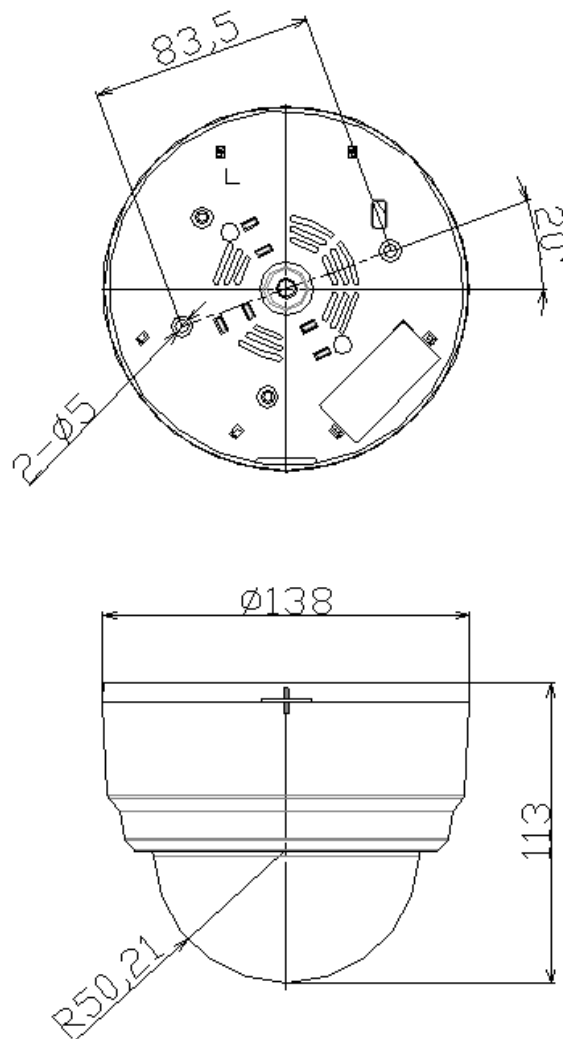

仕 様 書

ドーム型ダミーカメラ

LC-D40A

株式会社ケービデバイス

京都市下京区松原通東洞院東入本燈籠町22番地2

TEL 075-354-3372

FAX 075-354-3382

■ 製品仕様

●カメラ仕様

品名	ドーム型ダミーカメラ
型式	LC-D40A
主要材質	ポリカーボネート
外形寸法	φ138(直径)×113(高さ)mm(突起部を含まず)
重量	210g
原産国	中国

※仕様は改良の為、予告無く変更することがあります。

■外形寸法図

単位:[mm]