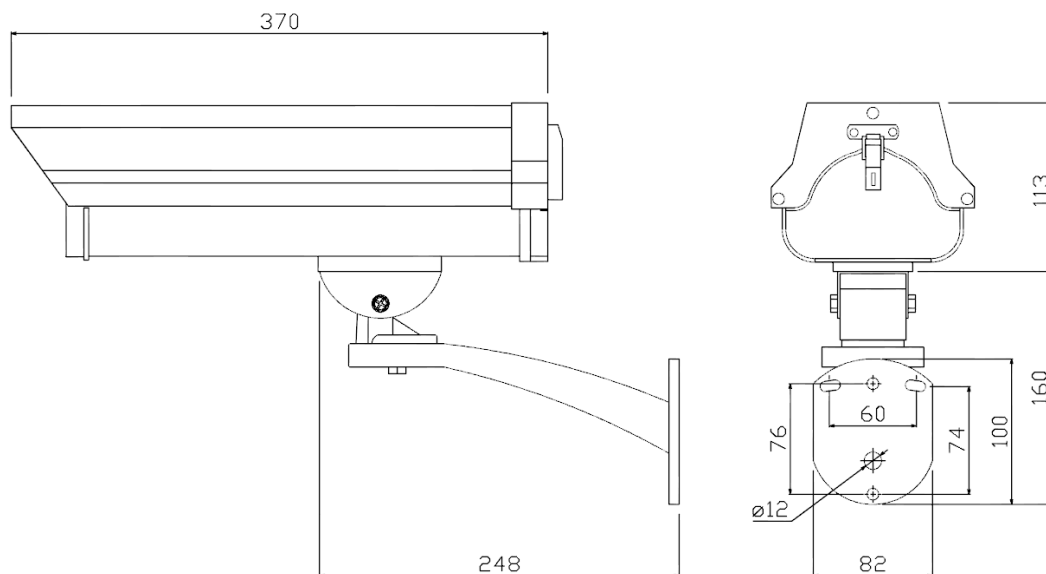

## ●屋外ハウジング仕様

品名	屋外用ハウジング
型式	LC-O03
主要材質	アルミニウム製
外形寸法	140(幅)×113(高さ)×370(奥行)mm
重量	約1000g
原産国	台湾

## ●取り付けホルダー仕様

品名	ホルダー(屋外壁面用)
型式	LC-F30A
最大荷重量	10kg
壁面取付長穴ピッチ	85×40mm
回転角度	360°
傾斜角度	90°
主要材質	スチール、アルミニウム製
外形寸法	82(幅)×248(高さ)×100(奥行)mm
重量	約350g
原産国	台湾

※仕様は改良の為、予告無く変更することがあります。

## ■外形寸法図

単位:[mm]