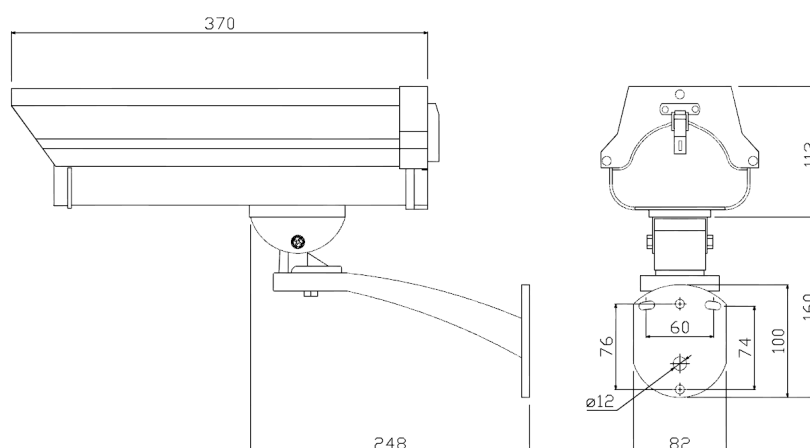

3.製品仕様

●屋外用ハウジング仕様

品名	屋外用ハウジング
型式	LC-O03
主要材質	アルミニウム製
外形寸法	140(幅)×113(高さ)×370(奥行)mm
重量	約 1000g
原産国	台湾

●取り付けホルダー仕様

品名	ホルダー(屋外壁面用)
型式	LC-F30A
最大荷重量	10 kg
壁面取付長穴ピッチ	85×40mm
回転角度	360°
傾斜角度	90°
主要材質	スチール、アルミニウム製
外形寸法	82(幅)×248(高さ)×100(奥行)mm
重量	約 350g
原産国	台湾

※仕様は改良の為、予告無く変更することがあります。

●付属品

- ・フィクサー取付用ビス 2本
- ・ダミーケーブル 1本
- ・ステッカー“防犯カメラ設置中” 1枚

4.外形寸法図

単位[mm]