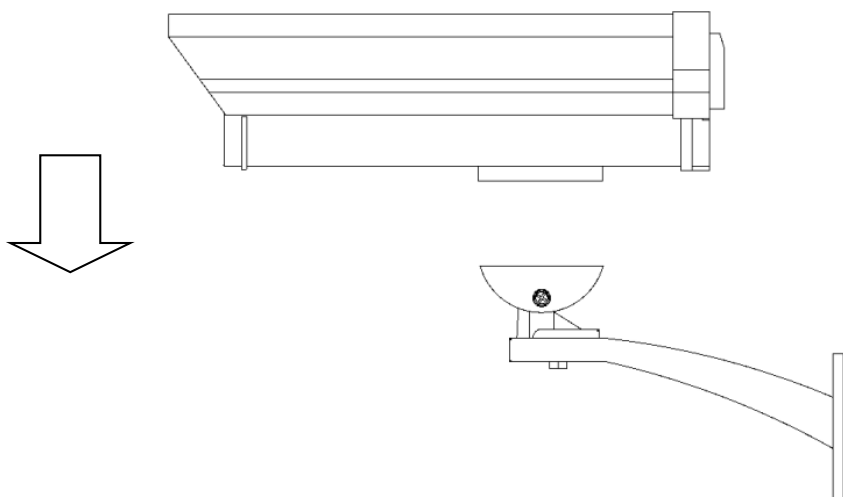

1.カメラ設置について

- ① 所定の位置にカメラを設置します。

- a) フィクサーを所定の位置に設置後、カメラ収納済ハウジングを落下に気を付けながら取り付けます。

2. カメラ設置時の注意点

- ① カメラ設置後は落下の危険性がないか十分確認を行って下さい。怠るとカメラ落下の際、製品の破損・人体の損傷等を起こす場合がございます。

3.製品仕様

●屋外用ハウジング仕様

品名	屋外用ハウジング
型式	LC-O03
主要材質	アルミニウム製
外形寸法	140(幅)×113(高さ)×370(奥行)mm
重量	約 1000g
原産国	台湾

●取り付けホルダー仕様

品名	ホルダー(屋外壁面用)
型式	LC-F30A
最大荷重量	10 kg
壁面取付長穴ピッチ	85×40mm
回転角度	360°
傾斜角度	90°
主要材質	スチール、アルミニウム製
外形寸法	82(幅)×248(高さ)×100(奥行)mm
重量	約 350g
原産国	台湾

※仕様は改良の為、予告無く変更することがあります。

●付属品

- ・フィクサー取付用ビス 2本
- ・ダミーケーブル 1本
- ・ステッカー“防犯カメラ設置中” 1枚