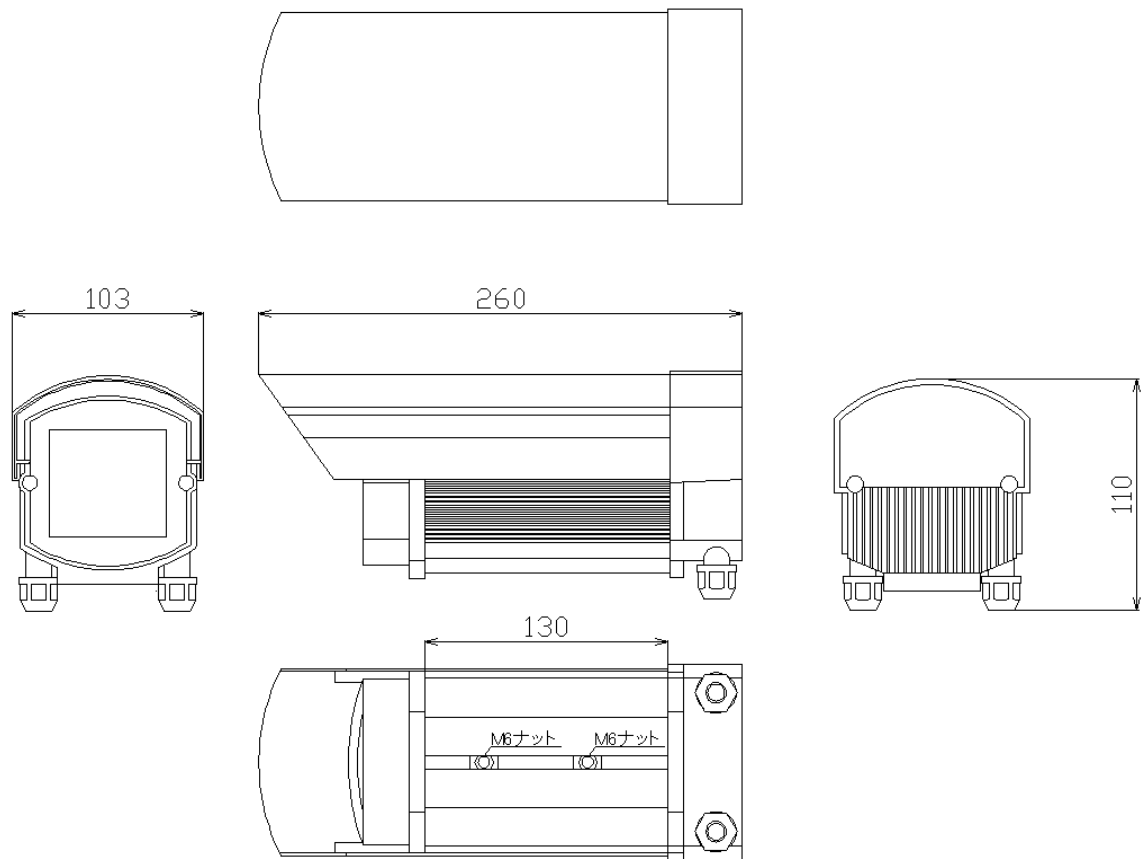

## ■ 製品仕様

## ●ハウジング仕様

品名	屋外用ハウジング
型式	LC-001
主要材質	アルミニウム製
外形寸法	103(幅)×110(高さ)×260(奥行)mm(突起物含まず)
重量	約650g
原産国	中国

※仕様は改良の為、予告無く変更することがあります。

## ■外形寸法図

単位:[mm]