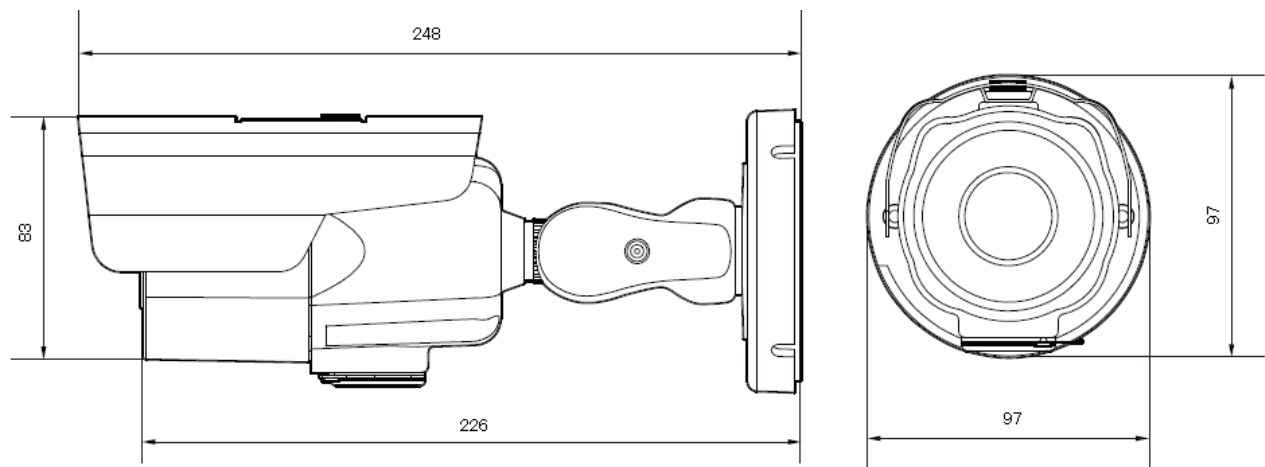

※仕様は改良の為、予告なく変更することがあります。

品名:屋外用チューブ型 IP カメラ	型式: LC-N520A	NO	2/2
--------------------	--------------	----	-----

■ 製品仕様

音声圧縮方式	G.711
アラーム入出力	入力:1 / 出力:1
イベント	モーション、センサー、温度、ネットワーク接続停止、スケジュール
アクション	FTP、Eメール、アラーム出力、SDカード記録
カードスロット	MicroSD、SDHC、SDXC
最大伝送距離	100m(LAN ケーブル)
防塵防水機能	IP66
原産国	韓国
付属品	サンシェード、サンシェード取付ビス/ワッシャー、調整用モニター出力ケーブル、LAN ケーブル保護キャップ、DC 電源ケーブル、特殊形状レンチ、簡易取扱説明書、CD-ROM、テンプレート紙、タッピングビス、アンカー

※仕様は改良の為、予告無く変更することがあります。

■ 外形寸法図

単位:[mm]