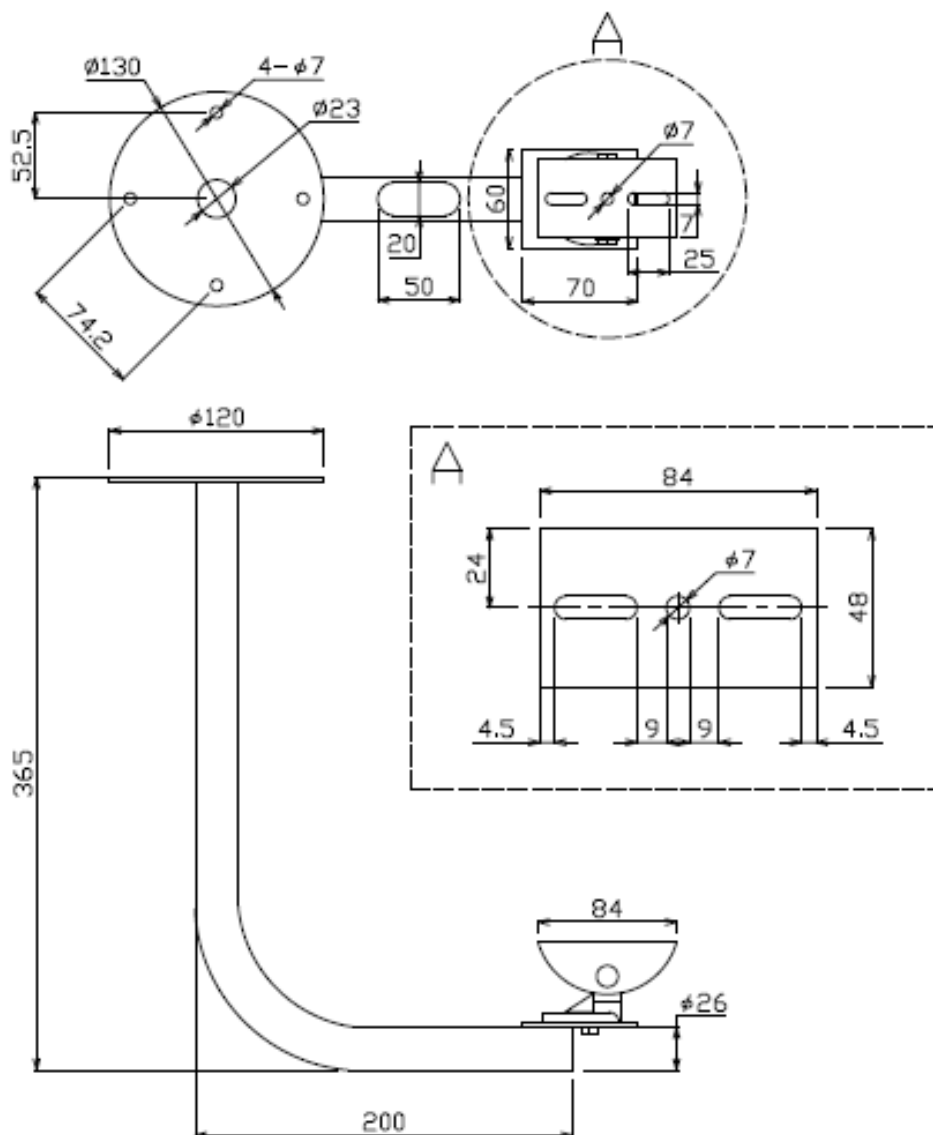

●ホルダー仕様

品名	屋外用L型ホルダー
型式	LC-F50
主要材質	スチール製
外形寸法	φ120(直径)365(高さ)×200(奥行)mm
重量	約1.0kg
耐荷重	約10kg
回転角度	360°
傾斜角度	90°
原産国	台湾

※仕様は改良の為、予告無く変更することがあります

■外形寸法図

単位:[mm]