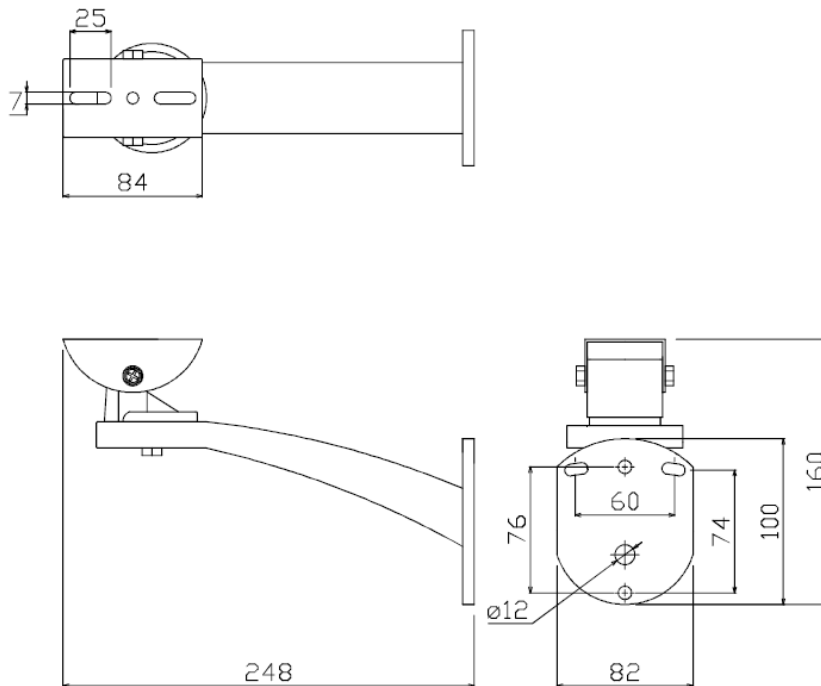

## ■ 製品仕様

## ●ホルダー仕様

品名	ホルダー(屋外壁面用)
型式	LC-F30A
主要材質	鉄、アルミニウム製
外形寸法	82(幅)×100(高さ)×248(奥行)mm
重量	約350g
最大荷重量	10kg
回転角度	360°
傾斜角度	90°
原産国	台湾

※仕様は改良の為、予告無く変更することがあります。

## ■ 外形寸法図

単位:[mm]