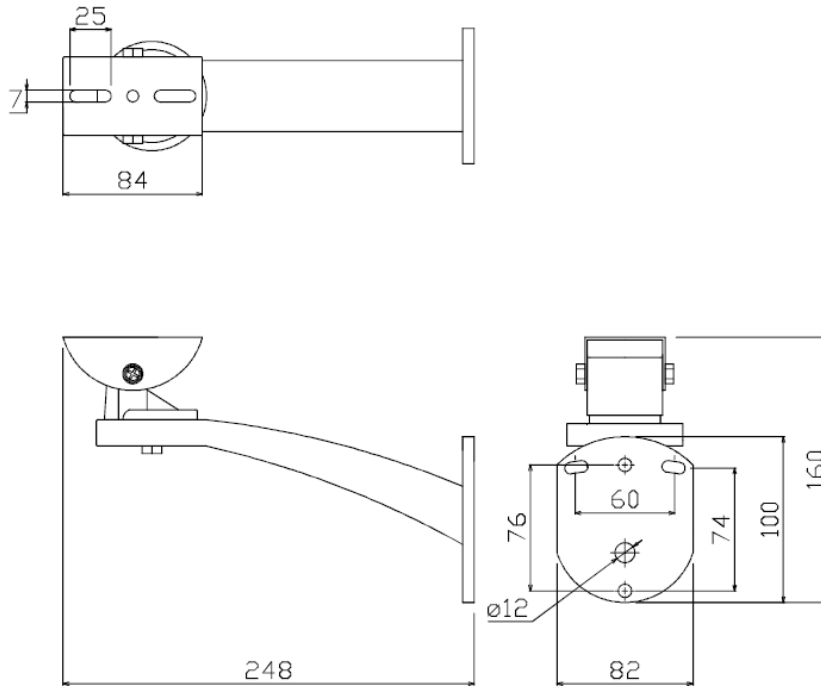

## ■ 製品仕様

## ●ホルダー仕様

品名	ホルダー(屋外壁面用)
型式	LC-F30A
主要材質	鉄、アルミニウム製
外形寸法	82(幅)×100(高さ)×296(奥行)mm
重量	約350g
最大荷重量	10kg
回転角度	360°
傾斜角度	90°
原産国	台湾

※仕様は改良の為、予告無く変更することがあります。

## ■外形寸法図

単位:[mm]