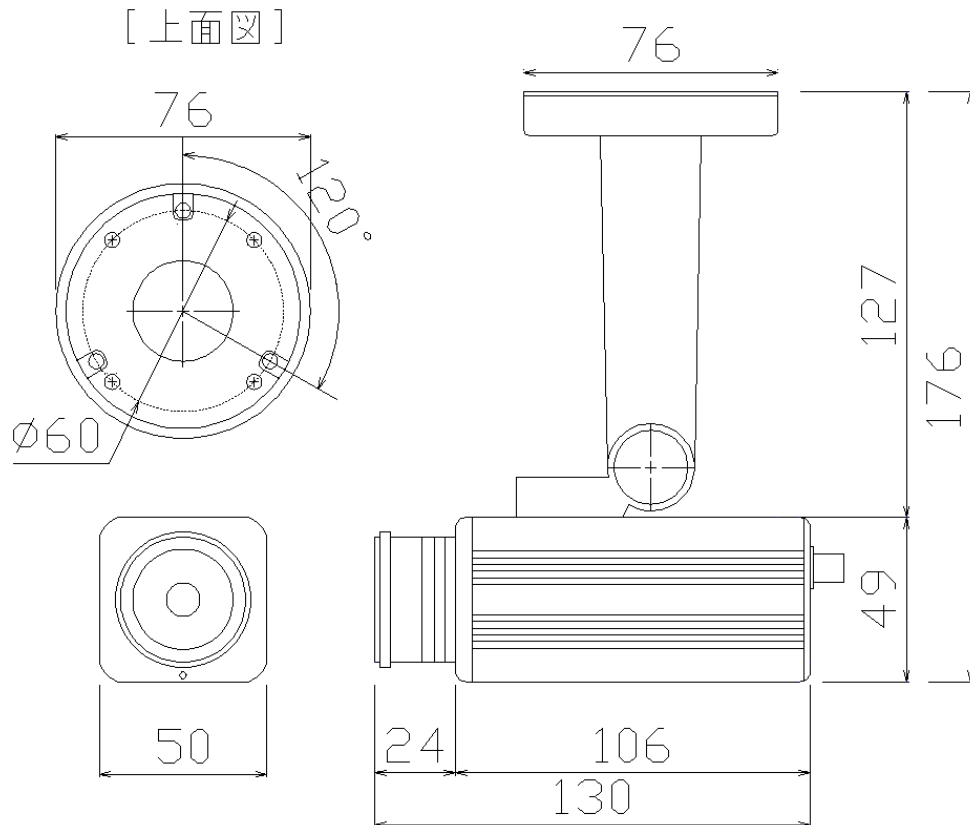

仕 様 書

ダミーカメラ(LED点滅)

LC-D82A

株式会社ケービデバイス

京都市下京区松原通東洞院東入本燈籠町22番地2

TEL 075-354-3372

FAX 075-354-3382

■ 製品仕様

● カメラ仕様

品名	ダミーカメラ(LED点滅)	
型式	LC-D82A	
レンズ	ダミーレンズ	
電源	LED点滅単3乾電池4本	
主要材質	本体	アルミニウム製
	フィクサー	ABS樹脂製
外形寸法	50(幅)×176(高さ)×130(奥行)mm(突起物含まず)	
重量	約320g	
原産国	台湾	

※仕様は改良の為、予告無く変更することがあります。

■ 外形寸法図

単位:[mm]