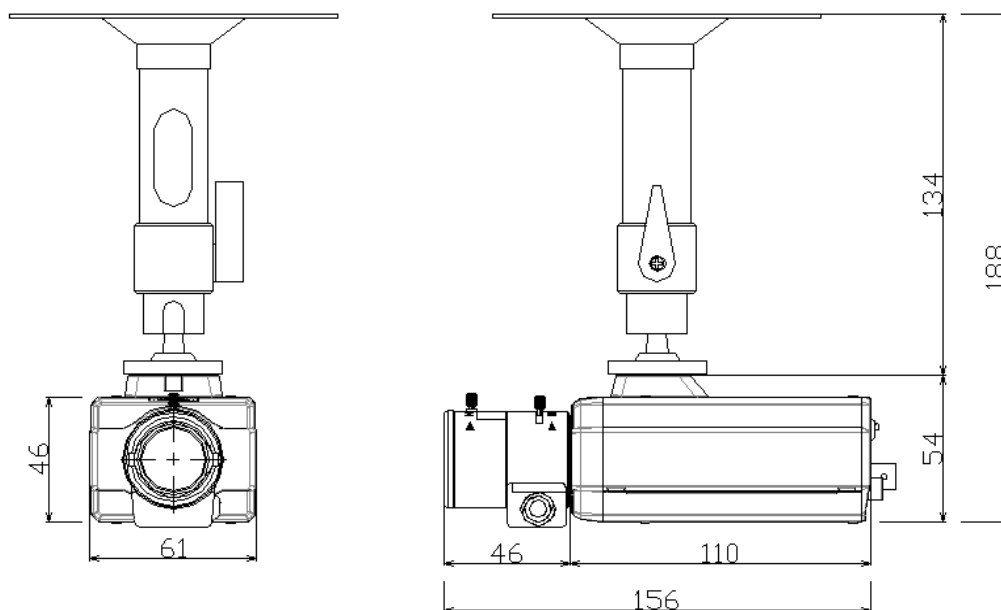

●カメラ仕様

品名	ボックス型ダミーカメラ
型式	LC-D30A
主要材質	クロムレス鋼板
外形寸法	61(幅)×54(高さ)×119.4(奥行)mm
重量	約 260g
原産国	中国

●ダミーレンズ仕様

品名	ダミーレンズ
外形寸法	φ38(幅)×42.8(高さ)×46(奥行)mm
重量	約 40g
原産国	日本

●フィクサー仕様

品名	フィクサー(ショート)
型式	KBF-04
主要材質	アルミニウム製
外形寸法	φ120(直径)×134(高さ)mm
重量	約 240g
耐荷重	約 4kg
首振/旋回角度	90° /360°
原産国	中国

※仕様は改良の為、予告無く変更することがあります

■外形寸法図

単位:[mm]