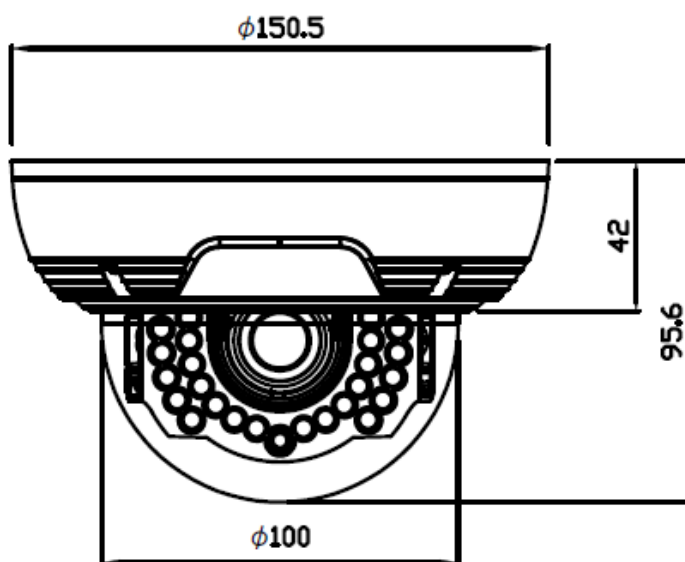

品名	ドーム型AHDワンケーブルカメラ		
型式	LC-A620A		
撮像素子	1/2.9型CMOSセンサ(SONY)		
映像出力	AHD		
出力端子	BNC		
有効画素数	1920×1080(約200万画素)		
全画素数	1984×1105		
フレームレート	30fps(1080p)		
走査方式	プログレッシブ		
同期方式	内部同期		
S/N比	50dB以上		
レンズ焦点距離	2.8~12mm		
撮像角度	ワイド端	水平:約92° 垂直:約60°	
	テレ端	水平:約29° 垂直:約16°	
最低被写体照度	カラー:1.0lx/モノクロ:0lx		
赤外線投光	ON/OFF	モノクロモードで常時ON	
	投光距離	約20m	
	投光角度	約30°	
電子シャッター	オート,1/30~1/50,000秒,×2~×30,フリッカレス(1/100秒固定)		
デジタルダイナミックレンジ(D-WDR)	OFF/ON/オート		
逆光補正(BLC)	OFF/BLC/HSBLC		
AGC	1~15		
フリッカレス	○(1/100秒固定)		
デイ&ナイト	オート(ICR開閉)/カラー固定/モノクロ固定		
ホワイトバランス	ATW/AWB/室内/室外/AWC(プッシュ)/マニュアル		
SENS UP	OFF/オート(×2~×30)		
ノイズ除去(3DNR)	OFF/LOW/MIDDLE/HIGH		
霧除去(Defog)	OFF/オート		
プライバシーマスク	OFF/ON(最大4箇所,8色,モザイク)		
動体検知	OFF/ON(最大4箇所)		
画像反転	OFF/水平/垂直/回転		
調製用モニタ出力	×		
電源電圧	DC12V(DCジャック)		
最大消費電力	7.5W		
最大伝送距離	200m(3C-2V同軸ケーブル)400m(5C-FB同軸ケーブル)		
動作温度(湿度)	-10°C~+50°C(0~85% ただし結露なきこと)		
保護等級	IP66		
外形寸法	150.5(φ)×95.6(高さ)mm		
重量	約800g		
付属品	特殊形状レンチ,テンプレート紙,取扱説明書,タッピングビス,アンカー		
原産国	韓国		

※仕様は改良の為、予告無く変更することがあります。

■外形寸法図

単位:[mm]