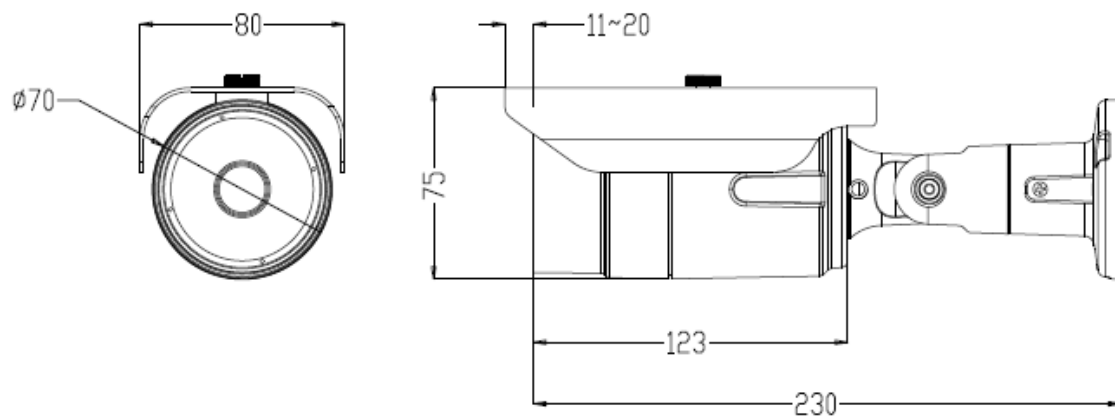

■ 製品仕様

品名	屋外用チューブ型AHDカメラ		
型式	LC-A520B		
撮像素子	1/2.8型CMOSセンサー (SONY)		
映像出力	AHD		
出力端子	BNC		
有効画素数	1920 x 1080 (約200万画素)		
全画素数	1945 x 1109 (約216万画素)		
フレームレート	30fps (1080p)		
走査方式	プログレッシブ		
同期方式	内部同期		
S/N比	50dB以上		
レンズ焦点距離	2.8 ~ 12mm (オートフォーカス)		
撮像角度	ワイド端	水平 : 約104° / 垂直 : 約55°	
	テレ端	水平 : 約31° / 垂直 : 約17°	
赤外線投光	ON/OFF	モノクロモードで常時ON	
	投光距離	約20m	
	投光角度	60°	
最低被写体照度	カラー : 1.0lx / モノクロ : 0lx (初期設定) カラー : 0.002lx / モノクロ : 0lx (SENS UP最大時)		
電子シャッター	1/60、FLK、1/24~1/50000		
デジタルワイド ダイナミックレンジ (D-WDR)	OFF、ON、オート		
逆光補正 (BLC)	OFF、BLC、HSBLC		
AGC	1 ~ 15		
フリッカレス	○		
デイ&ナイト	オート(ICR開閉)、カラー固定、モノクロ固定		
ホワイトバランス	ATW、AWB、室内、室外、AWC(プッシュ)、マニュアル		
SENS UP	OFF、オート (x2~x30)		
ノイズ除去 (3DNR)	2DNR、3DNR (OFF、LOW、MIDDLE、HIGH)		
霧除去 (Defog)	OFF、オート		
プライバシーマスク	OFF、ON (最大4箇所、8色、モザイク、ネガ)		
動体検知	OFF、ON (最大4箇所)		
画像反転	OFF、水平、垂直、回転		
調整用モニタ出力	BNCジャック		
電源電圧	DC12V		
DC12V入力端子	DCジャック		
最大消費電力	6W		
最大伝送距離	200m (3C-2V同軸ケーブル)、400m (5C-2V同軸ケーブル)		
動作温度(湿度)	-10°C ~ +50°C (10~90% ただし結露なきこと)		
防塵防水性能	IP66		
外形寸法	70(φ) x 123(奥行き)mm (カメラ本体)		
重量	約600g		
付属品	カメラ本体、取扱説明書、テストモニター用ケーブル(BNC端子) 設置用テンプレート、L字特殊形状レンチ、アンカー、ネジ		
原産国	韓国		

※仕様は改良の為、予告無く変更することがあります。

■外形寸法図

【正面&側面】

単位:[mm]

【取付面】

単位:[mm]