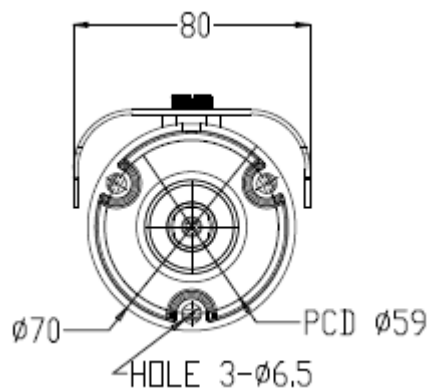

■ 製品仕様

品名	屋外用チューブ型AHDカメラ		
型式	LC-A520B		
撮像素子	1/2.8型CMOSセンサー (SONY)		
映像出力	AHD		
出力端子	BNC		
有効画素数	1920 x 1080 (約200万画素)		
全画素数	1945 x 1109 (約216万画素)		
フレームレート	30fps (1080p)		
走査方式	プログレッシブ		
同期方式	内部同期		
S/N比	50dB以上		
レンズ焦点距離	2.8 ~ 12mm (オートフォーカス)		
撮像角度	ワイド端	水平 : 約104° / 垂直 : 約55°	
	テレ端	水平 : 約31° / 垂直 : 約17°	
赤外線投光	ON/OFF	モノクロモードで常時ON	
	投光距離	約20m	
	投光角度	60°	
最低被写体照度	カラー : 1.0lx / モノクロ : 0lx (初期設定) カラー : 0.002lx / モノクロ : 0lx (SENS UP最大時)		
電子シャッター	1/60、FLK、1/24~1/50000		
デジタルワイド ダイナミックレンジ (D-WDR)	OFF、ON、オート		
逆光補正 (BLC)	OFF、BLC、HSBLC		
AGC	1 ~ 15		
フリッカレス	○		
デイ&ナイト	オート(ICR開閉)、カラー固定、モノクロ固定		
ホワイトバランス	ATW、AWB、室内、室外、AWC(プッシュ)、マニュアル		
SENS UP	OFF、オート (x2~x30)		
ノイズ除去 (3DNR)	2DNR、3DNR (OFF、LOW、MIDDLE、HIGH)		
霧除去 (Defog)	OFF、オート		
プライバシーマスク	OFF、ON (最大4箇所、8色、モザイク、ネガ)		
動体検知	OFF、ON (最大4箇所)		
画像反転	OFF、水平、垂直、回転		
調整用モニタ出力	BNCジャック		
電源電圧	DC12V		
DC12V入力端子	DCジャック		
最大消費電力	6W		
最大伝送距離	200m (3C-2V同軸ケーブル)、400m (5C-2V同軸ケーブル)		
動作温度(湿度)	-10°C ~ +50°C (10~90% ただし結露なきこと)		
防塵防水性能	IP66		
外形寸法	70(φ) x 123(奥行き)mm (カメラ本体)		
重量	約600g		
付属品	カメラ本体、取扱説明書、テストモニター用ケーブル(BNC端子) 設置用テンプレート、L字特殊形状レンチ、アンカー、ネジ		
原産国	韓国		

※仕様は改良の為、予告無く変更することがあります。

■外形寸法図

【正面&側面】

単位:[mm]

【取付面】

単位:[mm]