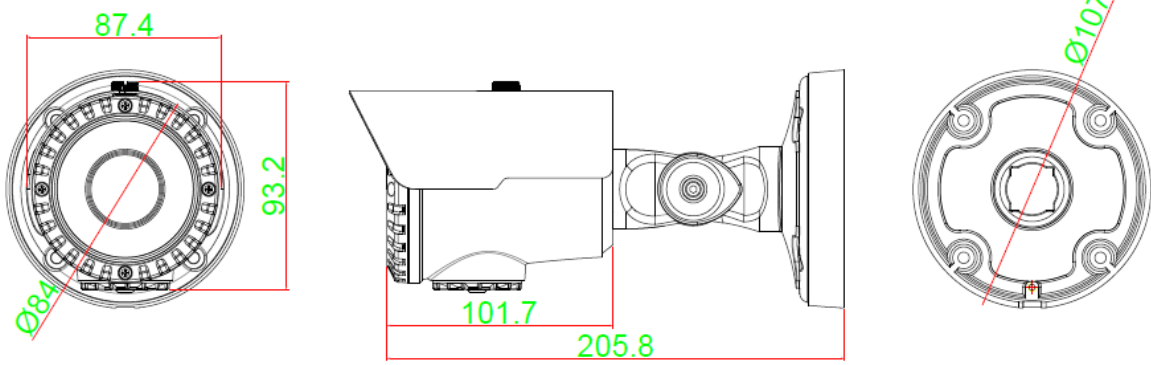

## ■ 製品仕様

品名	屋外用チューブ型AHDカメラ	
型式	LC-A520A	
撮像素子	1/2.9型CMOSセンサ(SONY)	
映像出力	AHD	
出力端子	BNC	
有効画素数	1920×1080(約200万画素)	
全画素数	1984×1105	
フレームレート	30fps(1080p)	
走査方式	プログレッシブ	
同期方式	内部同期	
S/N比	50dB以上	
レンズ焦点距離	2.8~12mm	
撮像角度	ワイド端	水平:約92° 垂直:約60°
	テレ端	水平:約29° 垂直:約16°
最低被写体照度	カラー:1.0lx/モノクロ:0lx	
赤外線投光	ON/OFF	モノクロモードで常時ON
	投光距離	約30m
	投光角度	約30°
電子シャッター	オート,1/30~1/50,000秒,×2~×30,フリッカレス(1/100秒固定)	
デジタルダイナミックレンジ(D-WDR)	OFF/ON/オート	
逆光補正(BLC)	OFF/BLC/HSBLC	
AGC	1~15	
フリッカレス	○(1/100秒固定)	
デイ&ナイト	オート(ICR開閉)/カラー固定/モノクロ固定	
ホワイトバランス	ATW/AWB/室内/室外/AWC(プッシュ)/マニュアル	
SENS UP	OFF/オート(×2~×30)	
ノイズ除去(3DNR)	OFF/LOW/MIDDLE/HIGH	
霧除去(Defog)	OFF/オート	
プライバシーマスク	OFF/ON(最大4箇所,8色,モザイク)	
動体検知	OFF/ON(最大4箇所)	
画像反転	OFF/水平/垂直/回転	
調製用モニタ出力	×	
電源電圧	DC12V(DCジャック)	
最大消費電力	9.5W	
最大伝送距離	200m(3C-2V同軸ケーブル)400m(5C-FB同軸ケーブル)	
動作温度(湿度)	-10°C~+50°C(0~85% ただし結露なきこと)	
保護等級	IP66	
外形寸法	84(φ)×101.7(奥行き)mm(カメラ本体)	
重量	約600g	
付属品	六角レンチ,取扱説明書,タッピングビス,アンカー	
原産国	韓国	

※仕様は改良の為、予告無く変更することがあります。

■外形寸法図

単位:[mm]