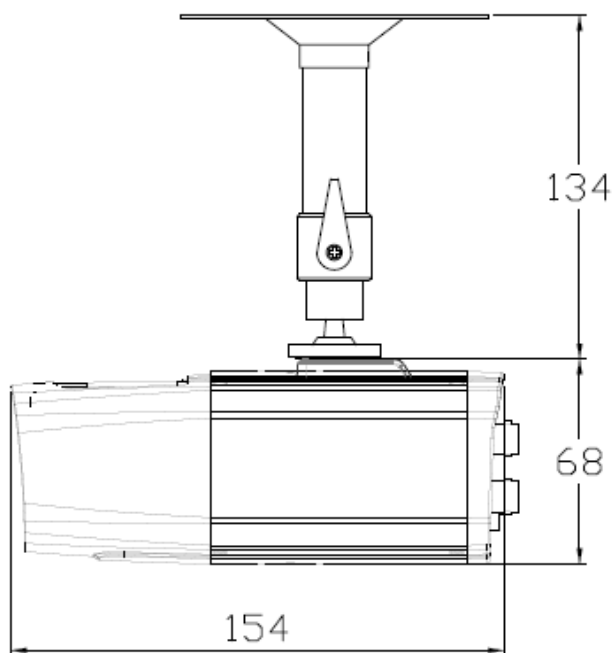

品名	ボックス型AHDカメラセット	
型式	LC-A320BS	
撮像素子	1/2.8型CMOSセンサー (SONY)	
映像出力	AHD	
出力端子	BNC	
有効画素数	1920 x 1080 (約200万画素)	
全画素数	1945 x 1109 (約216万画素)	
フレームレート	30fps (1080p)	
走査方式	プログレッシブ	
同期方式	内部同期	
レンズマウント	-	
レンズ焦点距離	2.8 ~ 12mm (オートフォーカス)	
撮像角度	ワイド端	水平 : 約104° / 垂直 : 約55°
	テレ端	水平 : 約31° / 垂直 : 約17°
赤外線投光器	投光距離	-
	投光角度	-
最低被写体照度	カラー : 1.0lx / モノクロ : 0.5lx (初期設定) カラー : 0.002lx / モノクロ : 0.0008lx (SENS UP最大時)	
電子シャッター	1/60、FLK、1/24~1/50000	
デジタルワイド ダイナミックレンジ (D-WDR)	OFF、ON、オート	
逆光補正 (BLC)	OFF、BLC、HSBLC	
AGC	1 ~ 15	
フリッカレス	○	
デイ&ナイト	オート(ICR開閉)、カラー固定、モノクロ固定	
ホワイトバランス	ATW、AWB、室内、室外、AWC(プッシュ)、マニュアル	
SENS UP	OFF、オート (x2~x30)	
ノイズ除去 (3DNR)	2DNR、3DNR (OFF、LOW、MIDDLE、HIGH)	
霧除去 (Defog)	OFF、オート	
プライバシーマスク	OFF、ON (最大4箇所、8色、モザイク、ネガ)	
動体検知	OFF、ON (最大4箇所)	
画像反転	OFF、水平、垂直、回転	
調整用モニタ出力	BNCジャック	
電源電圧	DC12V	
DC12V入力端子	DCジャック	
最大消費電力	3W	
最大伝送距離	200m (3C-2V同軸ケーブル) / 400m (5C-2V同軸ケーブル)	
動作温度(湿度)	-10°C ~ 50°C (10~90% ただし結露なきこと)	
防塵防水性能	-	
外形寸法	75(幅) x 68(高さ) x 154(奥行き)mm (カメラ本体)	
重量	約600g (カメラ本体)	
付属品	カメラ本体 (LC-A320B)、取扱説明書、電源ケーブル (DCジャック) フィクサー (LC-F04)	
原産国	韓国	

※仕様は改良の為、予告無く変更することがあります。

■外形寸法図

【前面】

単位:[mm]

【側面】

単位:[mm]