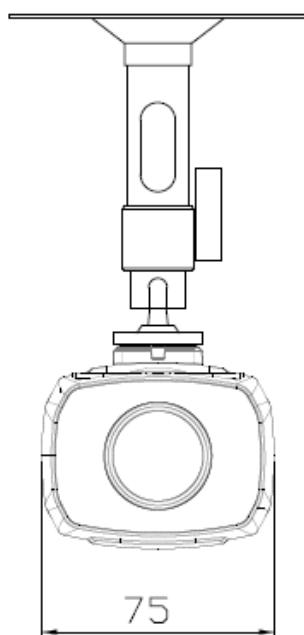

品名	ボックス型AHDカメラセット	
型式	LC-A320BS	
撮像素子	1/2.8型CMOSセンサー (SONY)	
映像出力	AHD	
出力端子	BNC	
有効画素数	1920 x 1080 (約200万画素)	
全画素数	1945 x 1109 (約216万画素)	
フレームレート	30fps (1080p)	
走査方式	プログレッシブ	
同期方式	内部同期	
レンズマウント	-	
レンズ焦点距離	2.8 ~ 12mm (オートフォーカス)	
撮像角度	ワイド端	水平 : 約104° / 垂直 : 約55°
	テレ端	水平 : 約31° / 垂直 : 約17°
赤外線投光器	投光距離	-
	投光角度	-
最低被写体照度	カラー : 1.0lx / モノクロ : 0.5lx (初期設定) カラー : 0.002lx / モノクロ : 0.0008lx (SENS UP最大時)	
電子シャッター	1/60、FLK、1/24~1/50000	
デジタルワイド ダイナミックレンジ (D-WDR)	OFF、ON、オート	
逆光補正 (BLC)	OFF、BLC、HSBLC	
AGC	1 ~ 15	
フリッカレス	○	
デイ&ナイト	オート(ICR開閉)、カラー固定、モノクロ固定	
ホワイトバランス	ATW、AWB、室内、室外、AWC(プッシュ)、マニュアル	
SENS UP	OFF、オート (x2~x30)	
ノイズ除去 (3DNR)	2DNR、3DNR (OFF、LOW、MIDDLE、HIGH)	
霧除去 (Defog)	OFF、オート	
プライバシーマスク	OFF、ON (最大4箇所、8色、モザイク、ネガ)	
動体検知	OFF、ON (最大4箇所)	
画像反転	OFF、水平、垂直、回転	
調整用モニタ出力	BNCジャック	
電源電圧	DC12V	
DC12V入力端子	DCジャック	
最大消費電力	3W	
最大伝送距離	200m (3C-2V同軸ケーブル) / 400m (5C-2V同軸ケーブル)	
動作温度(湿度)	-10°C ~ 50°C (10~90% ただし結露なきこと)	
防塵防水性能	-	
外形寸法	75(幅) x 68(高さ) x 154(奥行き)mm (カメラ本体)	
重量	約600g (カメラ本体)	
付属品	カメラ本体 (LC-A320B)、取扱説明書、電源ケーブル (DCジャック) フィクサー (LC-F04)	
原産国	韓国	

※仕様は改良の為、予告無く変更することがあります。

■外形寸法図

【前面】

単位:[mm]

【側面】

単位:[mm]