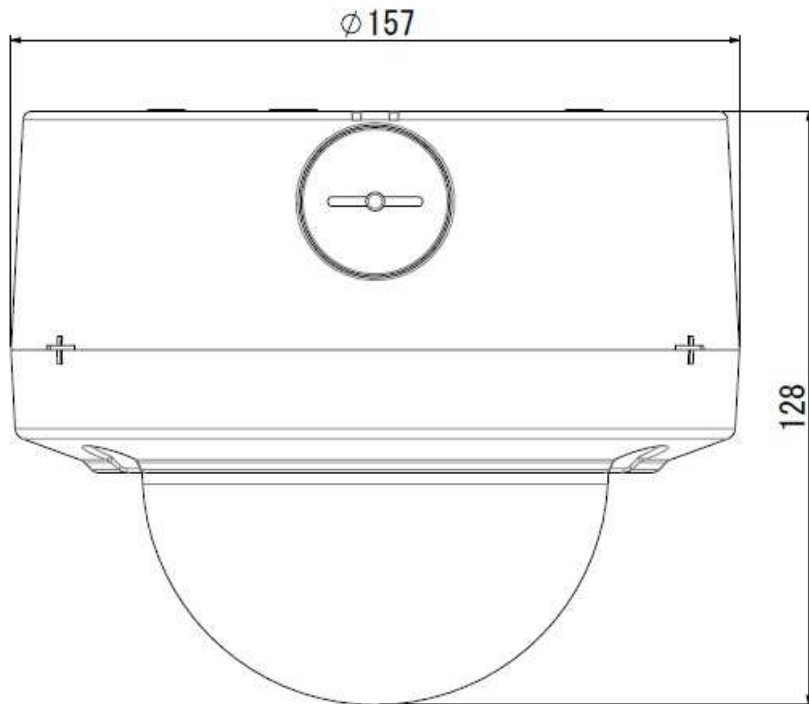

■ 製品仕様

品名	屋外用ドーム型AHDワンケーブルカメラ		
型式	KB-T620A		
撮像素子	1/2.8型CMOSセンサ(SONY)		
映像出力	AHD/NTSC(スライドスイッチ切替式)		
出力端子	BNC		
有効画素数	1920×1080(約200万画素)		
全画素数	2000×1121		
フレームレート	30fps(1080p)		
走査方式	プログレッシブ		
同期方式	内部同期		
レンズ焦点距離	2.8~12mm		
撮像角度	ワイド端	水平:約96° 垂直:約52°	
	テレ端	水平:約33° 垂直:約19°	
F値	F1.2(DCオートアイリス)		
赤外線投光	ON/OFF	○(スライドスイッチ)	
	自動調光	○	
	投光距離	約25m	
	投光角度	約76°	
最低被写体照度	カラー:1.0lx/モノクロ:0.1lx(初期設定) カラー:0.1lx/モノクロ:0.01lx(SENS UP最大) モノクロ:0lx(赤外線投光時)		
電子シャッター	オート,1/30~1/50,000秒,×2~×30,フリッカレス(1/100秒固定)		
デジタルダイナミックレンジ(D-WDR)	OFF/ON/オート		
逆光補正(BLC)	OFF/BLC/HSBLC		
AGC	1~15		
フリッカレス	○(1/100秒固定)		
デイ&ナイト	オート(ICR開閉)/カラー固定/モノクロ固定		
ホワイトバランス	ATW/AWB/室内/室外/AWC(プッシュ)/マニュアル		
SENS UP	OFF/オート(×2~×30)		
ノイズ除去(3DNR)	OFF/LOW/MIDDLE/HIGH		
霧除去(Defog)	OFF/オート		
プライバシーマスク	OFF/ON(最大4箇所、8色、モザイク)		
動体検知	OFF/ON(最大4箇所)		
画像反転	OFF/水平/垂直/回転		
調製用モニタ出力	専用コネクタ(BNC変換ケーブル付属)		
電源電圧	デュアル電源方式 ・専用カメラコントローラ(KB-T08C/KB-T04C)より供給(BNC) ・DC12V(DCジャック)		
最大消費電力	・専用カメラコントローラ使用時:4.4W ・DC12V入力使用時:4.0W		
最大伝送距離	・専用カメラコントローラ使用時:300m(3C-2V同軸ケーブル)/ 500m(5C-2V同軸ケーブル) ・DC12V入力使用時:300m(3C-2V同軸ケーブル)/ 400m(5C-2V同軸ケーブル)		
動作温度(湿度)	-10°C~+50°C(0~85% ただし結露なきこと)		

※仕様は改良の為、予告無く変更することがあります。

■ 製品仕様

保護等級	IP66
外形寸法	157(φ) × 128(高さ)mm
重量	約1,200g
付属品	DC電源ケーブル,調整用モニタ出力ケーブル,特殊形状レンチ,シリカゲル,テフロンワッシャー,テンプレート紙,取扱説明書,タッピングビス,アンカー
原産国	中国

※仕様は改良の為、予告無く変更することがあります。

■ 外形寸法図

単位:[mm]