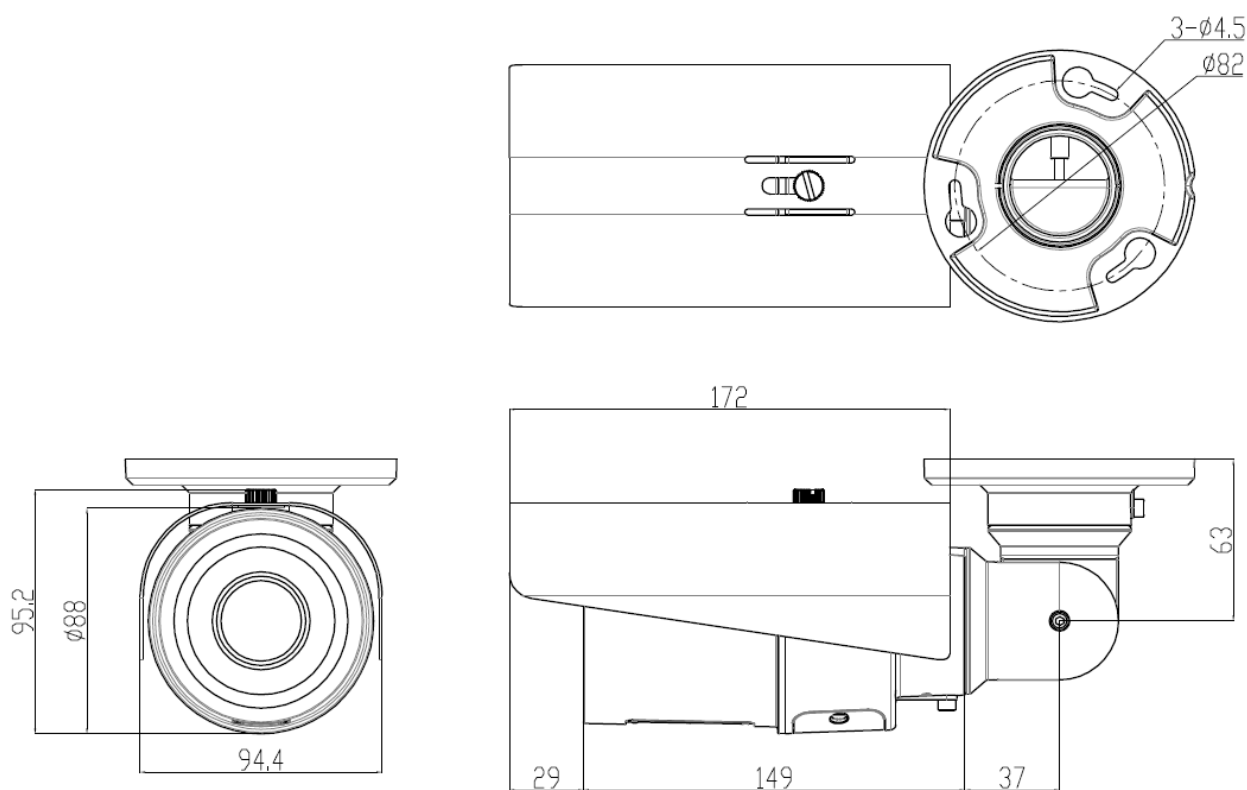

■ 製品仕様

品名	屋外用チューブ型AHDワンケーブルカメラ		
型式	KB-T520A		
撮像素子	1/2.8型CMOSセンサ(SONY)		
映像出力	AHD/NTSC(スライドスイッチ切替式)		
出力端子	BNC		
有効画素数	1920×1080(約200万画素)		
全画素数	2000×1121		
フレームレート	30fps(1080p)		
走査方式	プログレッシブ		
同期方式	内部同期		
レンズ焦点距離	2.8~12mm		
撮像角度	ワイド端	水平:約96° 垂直:約52°	
	テレ端	水平:約33° 垂直:約19°	
F値	F1.2(DCオートアイリス)		
赤外線投光	ON/OFF	○(スライドスイッチ)	
	自動調光	○	
	投光距離	約25m	
	投光角度	約76°	
最低被写体照度	カラー:1.0lx/モノクロ:0.1lx(初期設定) カラー:0.1lx/モノクロ:0.01lx(SENS UP最大) モノクロ:0lx(赤外線投光時)		
電子シャッター	オート,1/30~1/50,000秒,×2~×30,フリッカレス(1/100秒固定)		
デジタルダイナミックレンジ(D-WDR)	OFF/ON/オート		
逆光補正(BLC)	OFF/BLC/HSBLC		
AGC	1~15		
フリッカレス	○(1/100秒固定)		
デイ&ナイト	オート(ICR開閉)/カラー固定/モノクロ固定		
ホワイトバランス	ATW/AWB/室内/室外/AWC(プッシュ)/マニュアル		
SENS UP	OFF/オート(×2~×30)		
ノイズ除去(3DNR)	OFF/LOW/MIDDLE/HIGH		
霧除去(Defog)	OFF/オート		
プライバシーマスク	OFF/ON(最大4箇所、8色、モザイク)		
動体検知	OFF/ON(最大4箇所)		
画像反転	OFF/水平/垂直/回転		
調製用モニタ出力	専用コネクタ(BNC変換ケーブル付属)		
電源電圧	デュアル電源方式 ・専用カメラコントローラ(KB-T08C/KB-T04C)より供給(BNC) ・DC12V(DCジャック)		
最大消費電力	・専用カメラコントローラ使用時:4.4W ・DC12V入力使用時:4.0W		
最大伝送距離	・専用カメラコントローラ使用時:300m(3C-2V同軸ケーブル)/ 500m(5C-2V同軸ケーブル) ・DC12V入力使用時:300m(3C-2V同軸ケーブル)/ 400m(5C-2V同軸ケーブル)		
動作温度(湿度)	-10°C~+50°C(0~85% ただし結露なきこと)		

※仕様は改良の為、予告無く変更することがあります。

■ 製品仕様

保護等級	IP66
外形寸法	88(φ)×149(奥行)mm (カメラ本体)
重量	約1,100g
付属品	DC電源ケーブル,調整用モニタ出力ケーブル,六角レンチ,サンシェード,サンシェード固定ビス,テンプレート紙,取扱説明書,タッピングビス,アンカー
原産国	中国

※仕様は改良の為、予告無く変更することがあります。

■ 外形寸法図

単位:[mm]