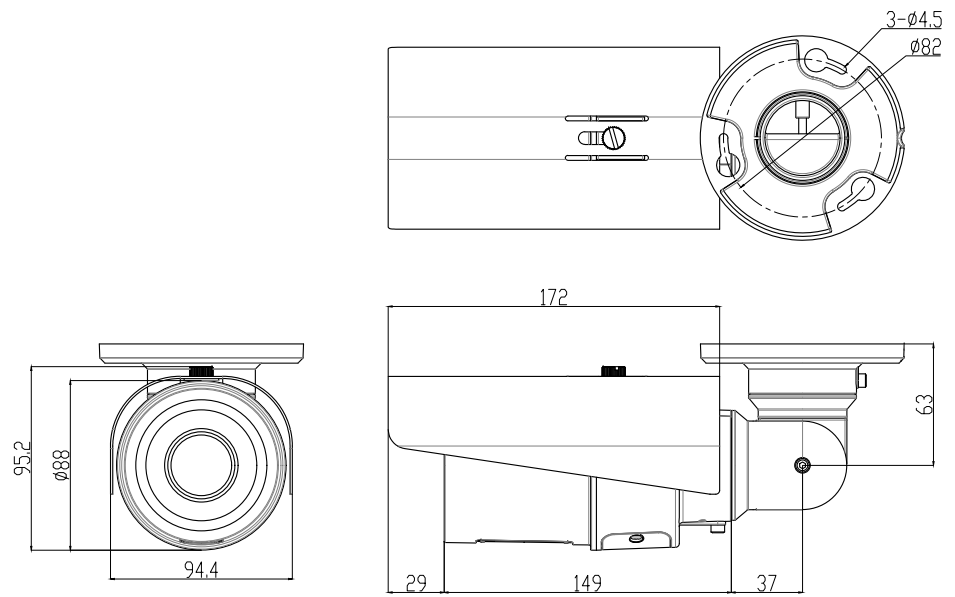

D

E

E

F

F

△	--		
△	--		
△	--		
△	--		
符号			

	尺度 1:1	概要図	
設計	検図	品名	屋外用バレット型アナログHDワンケーブルカメラ
製図	承認	型式	KB-T520A
年月日	2016年9月20日		株式会社ケービデバイス

A2