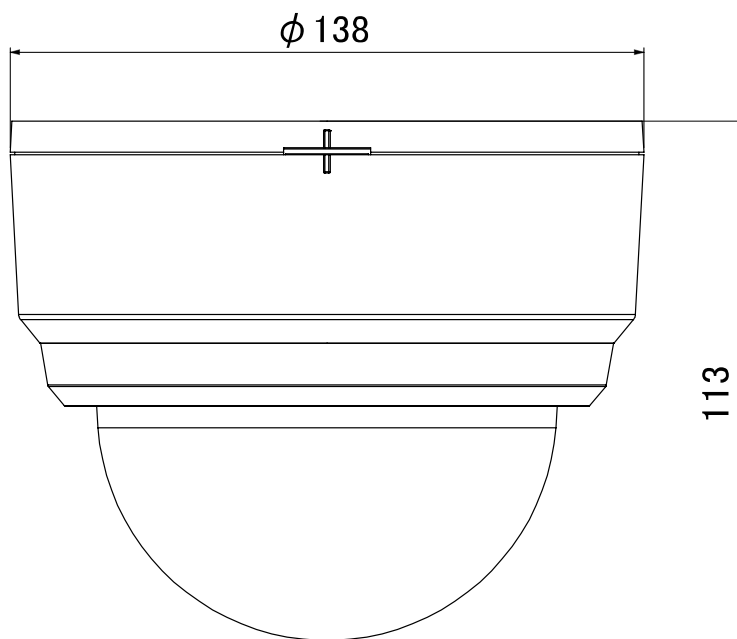

品名	ドーム型AHDワンケーブルカメラ		
型式	KB-T420A		
撮像素子	1/2.8型CMOSセンサ(SONY)		
映像出力	AHD/NTSC(スライドスイッチ切替式)		
出力端子	BNC		
有効画素数	1920×1080(約200万画素)		
全画素数	2000×1121		
フレームレート	30fps(1080p)		
走査方式	プログレッシブ		
同期方式	内部同期		
レンズ焦点距離	2.8～12mm		
撮像角度	ワイド端	水平:約96° 垂直:約52°	
	テレ端	水平:約33° 垂直:約19°	
F値	F1.2(DCオートアイリス)		
最低被写体照度	カラー:1.0lx/モノクロ:0.1lx(初期設定) カラー:0.1lx/モノクロ:0.01lx(SENS UP最大)		
電子シャッター	オート,1/30～1/50,000秒,×2～×30,フリッカレス(1/100秒固定)		
デジタルダイナミックレンジ(D-WDR)	OFF/ON/オート		
逆光補正(BLC)	OFF/BLC/HSBLC		
AGC	1～15		
フリッカレス	○(1/100秒固定)		
デイ&ナイト	オート(ICR閉鎖)/カラー固定/モノクロ固定		
ホワイトバランス	ATW/AWB/室内/室外/AWC(プッシュ)/マニュアル		
SENS UP	OFF/オート(×2～×30)		
ノイズ除去(3DNR)	OFF/LOW/MIDDLE/HIGH		
霧除去(Defog)	OFF/オート		
プライバシーマスク	OFF/ON(最大4箇所、8色、モザイク)		
動体検知	OFF/ON(最大4箇所)		
画像反転	OFF/水平/垂直/回転		
調製用モニタ出力	専用コネクタ(BNC変換ケーブル付属)		
電源電圧	デュアル電源方式 ・専用カメラコントローラ(KB-T08C/KB-T04C)より供給(BNC) ・DC12V(DCジャック)		
最大消費電力	・専用カメラコントローラ使用時:3.2W ・DC12V入力使用時:2.6W		
最大伝送距離	・専用カメラコントローラ使用時:300m(3C-2V同軸ケーブル)/ 500m(5C-2V同軸ケーブル) ・DC12V入力使用時:300m(3C-2V同軸ケーブル)/ 400m(5C-2V同軸ケーブル)		
動作温度(湿度)	-10℃～+50℃(0～85% ただし結露なきこと)		
外形寸法	138(φ)×113(高さ)mm		
重量	約410g		
付属品	DC電源ケーブル,調整用モニタ出力ケーブル,テンプレート紙,取扱説明書 ※ビス・アンカーは付属しません。(取付はネジ径4mmのビスを推奨)		
原産国	中国		

※仕様は改良の為、予告無く変更することがあります。

■外形寸法図

単位:[mm]