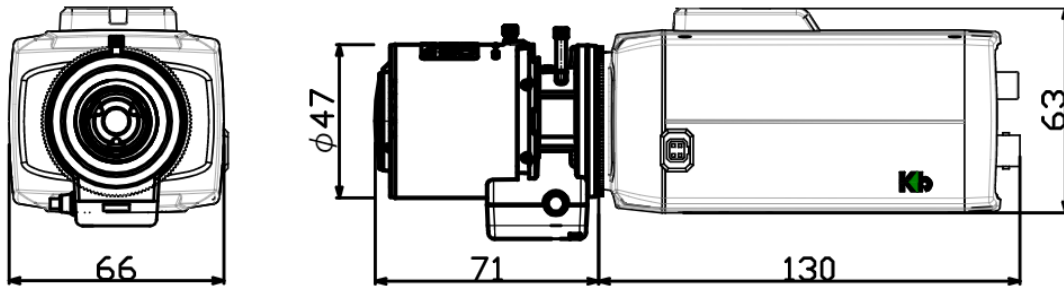

■ 製品仕様

●カメラ仕様

品名	ボックス型AHDワンケーブルカメラ
型式	KB-T320A
撮像素子	1/2.8型CMOSセンサー(SONY)
映像出力	AHD/CVBS(スライドスイッチ切替式)
出力端子	BNC
有効画素数	1920×1080(約200万画素)
全画素数	2000×1121
フレームレート	30fps(1080p)
走査方式	プログレッシブ
同期方式	内部同期
レンズマウント	CSマウント
最低被写体照度	カラー:1.0lx/モノクロ:0.1lx(初期設定) カラー:0.1lx/モノクロ:0.01lx(SENS UP最大)
電子シャッター	オート,1/30~1/50,000秒,×2~×30,フリッカレス(1/100秒固定)
デジタルダイナミックレンジ(D-WDR)	OFF/ON/オート
逆光補正(BLC)	OFF/BLC/HSBLC
AGC	1~15
フリッカレス	○(1/100秒固定)
デイ&ナイト	オート(ICR開閉)/カラー固定/モノクロ固定
ホワイトバランス	ATW/AWB/室内/室外/AWC(プッシュ)/マニュアル
SENS UP	OFF/オート(×2~×30)
ノイズ除去(3DNR)	OFF/LOW/MIDDLE/HIGH
霧除去(Defog)	OFF/オート
プライバシーマスク	OFF/ON(最大4箇所、8色、モザイク)
動体検知	OFF/ON(最大4箇所)
画像反転	OFF/水平/垂直/回転
調整用モニタ出力	RCAピンジャック
電源電圧	デュアル電源方式 ・専用カメラコントローラ(KB-T08C/KB-T04C)より供給(BNC) ・DC12V(2Pプッシュロック端子台・極性なし)
最大消費電力	・専用カメラコントローラ使用時:3.5W ・DC12V入力使用時:2.6W
最大伝送距離	・専用カメラコントローラ使用時:300m(3C-2V同軸ケーブル)/ 500m(5C-2V同軸ケーブル) ・DC12V入力使用時:300m(3C-2V同軸ケーブル)/ 400m(5C-2V同軸ケーブル)
動作温度(湿度)	-10℃~+50℃(0~85% ただし結露なきこと)
外形寸法	66(幅)×63(高さ)×130(奥行)mm
重量	約250g
付属品	取扱説明書,レンズキャップ,六角レンチ(フランジバック調整用)
原産国	韓国

※仕様は改良の為、予告無く変更することがあります。

レンズ仕様

品名	3メガピクセルバリフォーカルレンズ	
形式	M13VG2813IR	
イメージャーサイズ	1/3インチ	
マウント	CS	
アイリス制御	DCオートアイリス	
焦点距離	2.8~13mm	
絞り値	F:1.2	
撮像角度	ワイド端	水平:約124° 垂直:約66°
	テレ端	水平:約27° 垂直:約15°
使用温度	-20℃~+60℃	
外形寸法	φ47(直径)×71(奥行)mm	
重量	約74g	
原産国	日本	

※仕様は改良の為、予告無く変更することがあります。

■外形寸法図

単位:[mm]