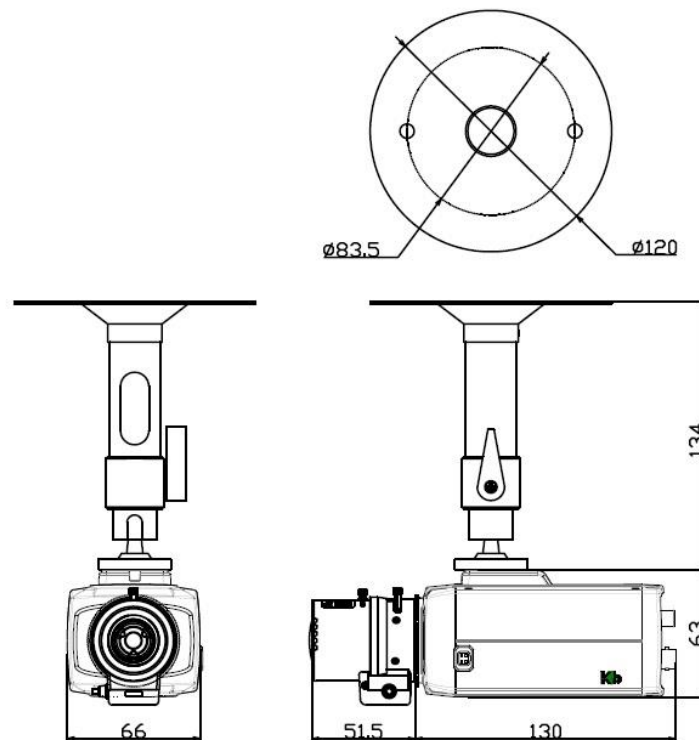

●カメラ仕様

品名	ボックス型AHDワンケーブルカメラ
型式	KB-T320A
撮像素子	1/2.8型CMOSセンサ(SONY)
映像出力	AHD/CVBS(スライドスイッチ切替式)
出力端子	BNC
有効画素数	1920×1080(約200万画素)
全画素数	2000×1121
フレームレート	30fps(1080p)
走査方式	プログレッシブ
同期方式	内部同期
レンズマウント	CSマウント
最低被写体照度	カラー:1.0lx/モノクロ:0.1lx(初期設定) カラー:0.1lx/モノクロ:0.01lx(SENS UP最大)
電子シャッター	オート,1/30~1/50,000秒,×2~×30,フリッカレス(1/100秒固定)
デジタルダイナミックレンジ(D-WDR)	OFF/ON/オート
逆光補正(BLC)	OFF/BLC/HSBLC
AGC	1~15
フリッカレス	○(1/100秒固定)
デイ&ナイト	オート(ICR開閉)/カラー固定/モノクロ固定
ホワイトバランス	ATW/AWB/室内/室外/AWC(プッシュ)/マニュアル
SENS UP	OFF/オート(×2~×30)
ノイズ除去(3DNR)	OFF/LOW/MIDDLE/HIGH
霧除去(Defog)	OFF/オート
プライバシーマスク	OFF/ON(最大4箇所、8色、モザイク)
動体検知	OFF/ON(最大4箇所)
画像反転	OFF/水平/垂直/回転
調整用モニタ出力	RCAピンジャック
電源電圧	デュアル電源方式 ・専用カメラコントローラ(KB-T08C/KB-T04C)より供給(BNC) ・DC12V(2Pプッシュロック端子台・極性なし)
最大消費電力	・専用カメラコントローラ使用時:3.5W ・DC12V入力使用時:2.6W
最大伝送距離	・専用カメラコントローラ使用時:300m(3C-2V同軸ケーブル)/ 500m(5C-2V同軸ケーブル) ・DC12V入力使用時:300m(3C-2V同軸ケーブル)/ 400m(5C-2V同軸ケーブル)
動作温度(湿度)	-10℃~+50℃(0~85% ただし結露なきこと)
外形寸法	66(幅)×63(高さ)×129.5(奥行)mm
重量	約250g
付属品	取扱説明書,レンズキャップ,六角レンチ(フランジバック調整用)
原産国	韓国

## ●レンズ仕様

品名	3メガピクセルバリフォーカルレンズ	
形式	M13VG288IR	
イメージャーサイズ	1/3インチ	
マウント	CS	
アイリス制御	DCオートアイリス	
焦点距離	2.8~8.0mm	
絞り値	F:1.2	
撮像角度	ワイド端	水平:約101° 垂直:約72°
	テレ端	水平:約35° 垂直:約26°
使用温度	-20℃~+60℃	
外形寸法	43.2(幅)×58.1(高さ)×51.4(奥行)mm	
重量	約74g	
原産国	日本	

## ●フィクサー仕様

品名	フィクサー(ショート)
型式	LC-F04
タイプ	ショート型
材質	アルミニウム製
外形寸法	φ120(直径)×134(高さ)mm
重量	約310g
耐荷重	約4kg
首振/旋回角度	90° / 360°
原産国	中国

※仕様は改良の為、予告無く変更することがあります。

## ■外形寸法図

単位:[mm]