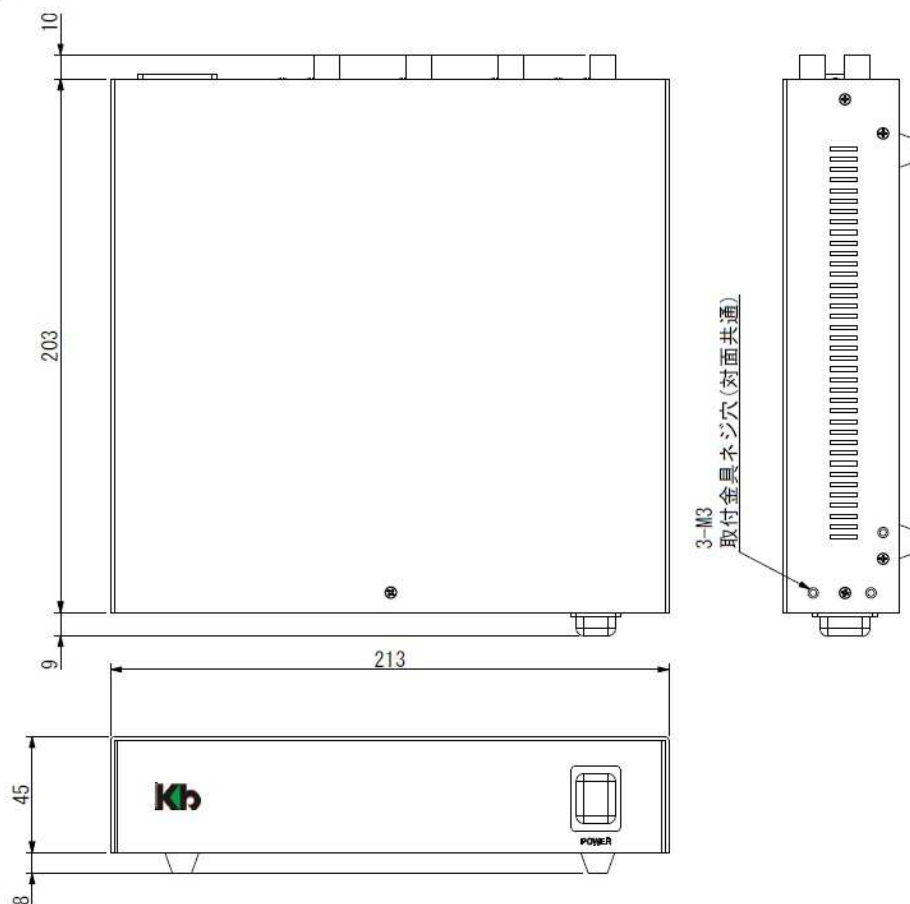

仕 様 書

AHDワンケーブルカメラコントローラ(4CH)

KB-T04C

株式会社ケービデバイス

京都市下京区松原通東洞院東入本燈籠町22番地2 Kbビル

TEL 075-354-3372

FAX 075-354-3382

■ 製品仕様

品名	AHDワンケーブルカメラコントローラ(4CH)
型式	KB-T04C
電源電圧	AC100V 50/60Hz
最大消費電力	30W(カメラ4台使用時)
重畳電源電圧	DC28.5V±10%
カメラ配線距離	最大500m(5C-2V)/最大300m(3C-2V)
カメラ入力	AHD/CVBS×4(BNC)
映像出力	AHD/CVBS×4(BNC)
カメラ適合機種 (2016年9月12日 現在)	KB-T320A (ボックス型AHDワンケーブルカメラ) KB-T420A (ドーム型AHDワンケーブルカメラ) KB-T520A (屋外用チューブ型AHDワンケーブルカメラ) KB-T620A (屋外用ドーム型AHDワンケーブルカメラ) ※上記以外のカメラには接続しないで下さい。カメラが故障する恐れがあります。
映像信号調整	各CHに映像信号利得、高周波利得調整機能あり
動作温度/動作湿度	-10℃～+50℃/85%以下(ただし結露なきこと)
外形寸法	213(幅)×44.5(高さ)×203(奥行)mm (但し突起部、ゴム足は除く)
重量	約1.7kg
付属品	取扱説明書、AC電源コード
原産国	中国

※仕様は改良の為、予告無く変更することがあります。

■ 外形寸法図

単位[mm]