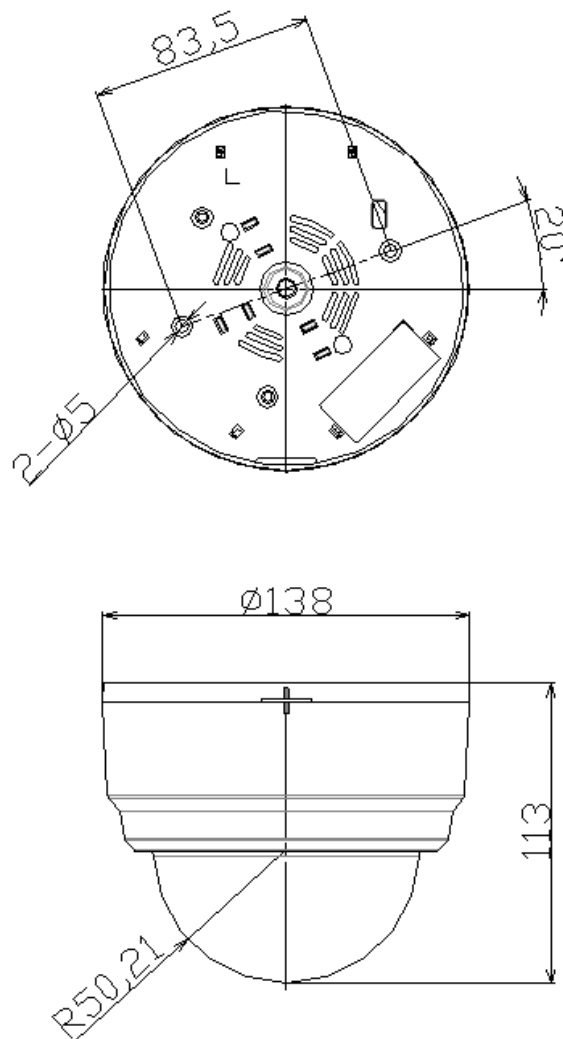

# 仕 様 書

ドーム型ダミーカメラ

KB-D40A

株式会社ケービデバイス

京都市下京区松原通東洞院東入本燈籠町22番地2

TEL 075-354-3372

FAX 075-354-3382

## ■ 製品仕様

## ●カメラ仕様

品名	ドーム型ダミーカメラ
型式	KB-D40A
主要材質	ポリカーボネート
外形寸法	φ138(直径)×113(高さ)mm(突起部を含まず)
重量	210g
原産国	中国

※仕様は改良の為、予告無く変更することがあります。

## ■外形寸法図

単位:[mm]