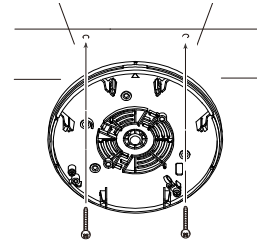

2. 天井または壁に穴を開けてください。

※ 付属のテンプレート紙を使用し、天井または壁に設置位置の印を付けます。

※ カメラ本体取付け用のねじ穴(2箇所)を開けます。

3. ドームカバーをドームベースに取り付けます。

※ ドームカバーとドームベースのマークを合わせ、カチッという音が出るまで押込みます。

設置にあたってのご注意

- 設置場所がカメラ(フクサーなど含む)の重量に耐えられるか確認してください。
設置場所の強度が不足すると、カメラが落下してけがの原因となります。
- 取り付け用ネジは、天井や壁の材質に適したものをご用意ください。
ネジ径は、4mm のものを推奨します。
- カバーシートは絶対に取り外さないでください。ドームカバーにカバーシートが取り付けられています。
万一外れた場合は、インナーカバーのスリット部にはめてください。

ブラケットへの設置

三脚用ネジ穴(1/4インチ-20UNC)を使用して、ブラケットに取り付けられます。

設置にあたってのご注意

- 無理な力で締め付けると損傷する恐れがあります。ご注意ください。

5. 製品仕様

品名	ドーム型ダミーカメラ
型式	KB-D40A
主要材質	ポリカーボネート
外形寸法	φ138(直径)×113(高さ)mm(突起部を含まず)
重量	210g
原産国	中国

※ 仕様は改良の為、予告無く変更することがあります。