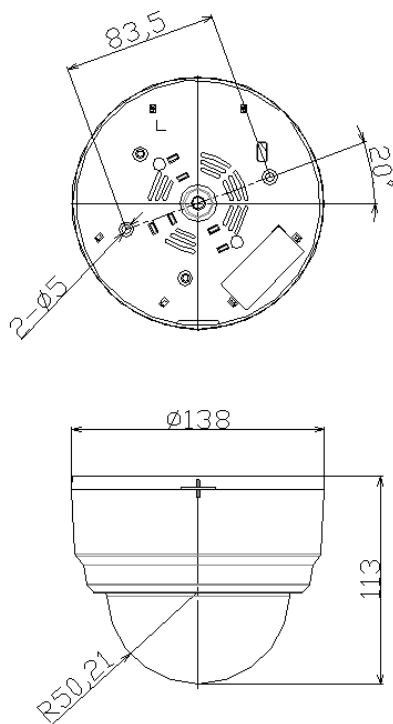

6. 外形寸法図

単位:mm

保証書

お買い上げ年月日		販売店名
保証期間	商品お買い上げ後 5年間	
会社名		
ご住所		
ご担当者		
電話番号		

※お願い:お買い上げ時に必ずご記入下さい。本書は大切に保存して下さい。再発行は致しません。

<保証規定>

1. 取扱説明書に記載された正常な使用状態で、保証期間中に万一故障を起こした場合、無償にて修理致します。
   販売会社もしくは弊社へ本書を添えてお申し付け下さい。

<保証条件>

次に該当する故障は保証期間であっても実費にて修理を申し受けます。

1. 誤った取扱い、不当な修理・改造を受けた製品の故障。また故意・不注意による損傷に起因する故障。
2. 災害など不可抗力による損傷。
3. 本書上記項目に必要事項の記入がない場合。また本書の提示がない場合。

株式会社 ケービデバイス

本社 〒600-8086 京都市下京区松原通東洞院東入本燈籠町 22 番地 2

TEL 075-354-3372 FAX 075-354-3382