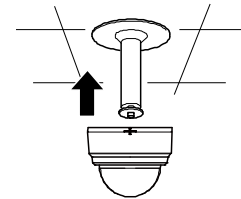

2. 天井または壁に穴を開けてください。

※ 付属のテンプレート紙を使用し、天井または壁に設置位置の印を付けます。

※ カメラ本体取付け用のねじ穴(2箇所)を開けます。

3. ドームカバーをドームベースに取り付けます。

※ ドームカバーとドームベースのマークを合わせ、カチッという音が出るまで押込みます。

設置にあたってのご注意

- 設置場所がカメラ(フクサーなど含む)の重量に耐えられるか確認してください。
設置場所の強度が不足すると、カメラが落下してけがの原因となります。
- 取り付け用ネジは、天井や壁の材質に適したものをご用意ください。
ネジ径は、4mm のものを推奨します。
- カバーシートは絶対に取り外さないでください。ドームカバーにカバーシートが取り付けられています。
万一外れた場合は、インナーカバーのスリット部にはめてください。

ブラケットへの設置

三脚用ネジ穴(1/4インチ-20UNC)を使用して、ブラケットに取り付けられます。

設置にあたってのご注意

- 無理な力で締め付けると損傷する恐れがあります。ご注意ください。

5. 製品仕様

品名	ドーム型ダミーカメラ
型式	KB-D40A
主要材質	ポリカーボネート
外形寸法	φ138(直径)×113(高さ)mm(突起部を含まず)
重量	210g
原産国	中国

※ 仕様は改良の為、予告無く変更することがあります。