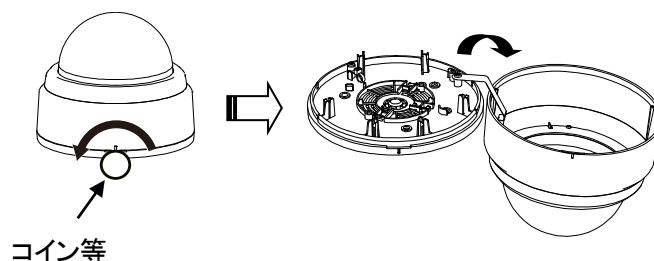

3. 使用上のご注意

- 本製品は屋内専用です。屋外では使用しないでください。
- 本製品はダミーカメラです。実際の映像を撮影することはできません。ご注意ください。
- カメラ設置後は、落下の危険性がないか十分ご確認ください。怠るとカメラ落下の際、製品の破損・人体の損傷等を起こす場合がございます。

4. カメラの設置

● 設置方法

1. ドームカバーを取外します。

※ ドームカバーとドームベースの間の溝にコイン等を引っかけてドームカバーを開けて下さい。

2. 天井または壁に穴を開けてください。

※ 付属のテンプレート紙を使用し、天井または壁に設置位置の印を付けます。

※ カメラ本体取付け用のねじ穴(2箇所)を開けます。

3. ドームカバーをドームベースに取り付けます。

※ ドームカバーとドームベースのマークを合わせ、カチッという音が出るまで押込みます。

設置にあたってのご注意

- 設置場所がカメラ(フクサーなど含む)の重量に耐えられるか確認してください。
設置場所の強度が不足すると、カメラが落下してけがの原因となります。
- 取り付け用ネジは、天井や壁の材質に適したものをご用意ください。
ネジ径は、4mm のものを推奨します。
- カバーシートは絶対に取り外さないでください。ドームカバーにカバーシートが取り付けられています。
万一外れた場合は、インナーカバーのスリット部にはめてください。

ブラケットへの設置

三脚用ネジ穴(1/4インチ-20UNC)を使用して、ブラケットに取り付けられます。

設置にあたってのご注意

- 無理な力で締め付けると損傷する恐れがあります。ご注意ください。

5. 製品仕様

品名	ドーム型ダミーカメラ
型式	KB-D40A
主要材質	ポリカーボネート
外形寸法	φ138(直径)×113(高さ)mm(突起部を含まず)
重量	210g
原産国	中国

※ 仕様は改良の為、予告無く変更することがあります。