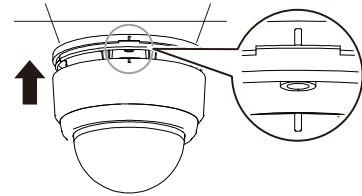

2. 天井または壁に穴を開けてください。

※ 付属のテンプレート紙を使用し、天井または壁に設置位置の印を付けます。

※ カメラ本体取付け用のねじ穴(2箇所)を開けます。

3. ドームカバーをドームベースに取り付けます。

※ ドームカバーとドームベースのマークを合わせ、カチッという音が出るまで押込みます。

設置にあたってのご注意

- 設置場所がカメラ(フクサーなど含む)の重量に耐えられるか確認してください。
設置場所の強度が不足すると、カメラが落下してけがの原因となります。
- 取り付け用ネジは、天井や壁の材質に適したものをご用意ください。
ネジ径は、4mm のものを推奨します。
- カバーシートは絶対に取り外さないでください。ドームカバーにカバーシートが取り付けられています。
万一外れた場合は、インナーカバーのスリット部にはめてください。

ブラケットへの設置

三脚用ネジ穴(1/4インチ-20UNC)を使用して、ブラケットに取り付けられます。

設置にあたってのご注意

- 無理な力で締め付けると損傷する恐れがあります。ご注意ください。

5. 製品仕様

品名	ドーム型ダミーカメラ
型式	KB-D40A
主要材質	ポリカーボネート
外形寸法	φ138(直径)×113(高さ)mm(突起部を含まず)
重量	210g
原産国	中国

※ 仕様は改良の為、予告無く変更することがあります。