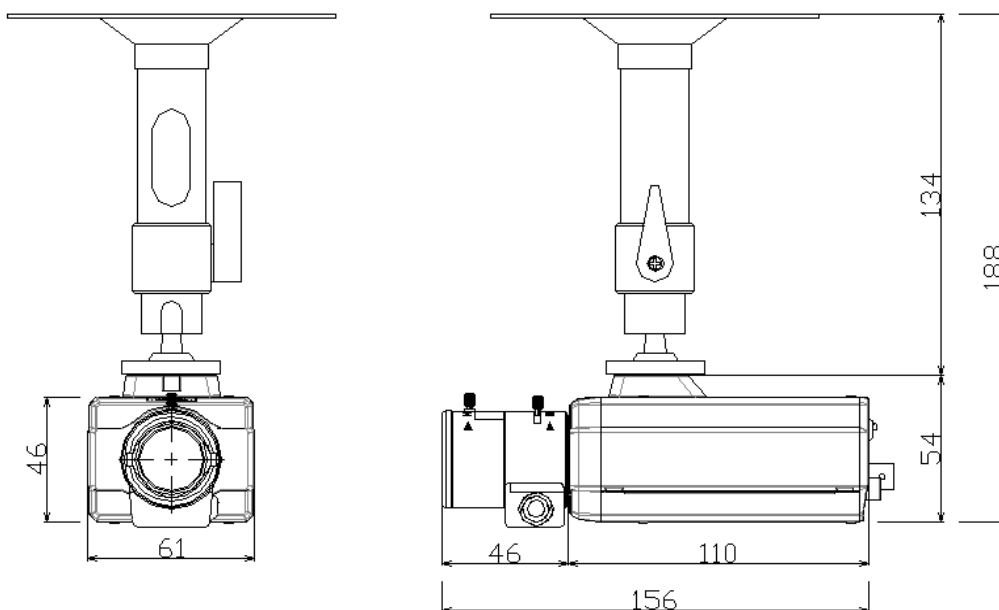

●カメラ仕様

品名	ボックス型ダミーカメラ
型式	KB-D30A
主要材質	クロムレス鋼板
外形寸法	61(幅)×54(高さ)×119.4(奥行)mm
重量	約 260g
原産国	中国

●ダミーレンズ仕様

品名	ダミーレンズ
外形寸法	φ38(幅)×42.8(高さ)×46(奥行)mm
重量	約 40g
原産国	日本

●フィクサー仕様

品名	フィクサー(ショート)
型式	KBF-04
主要材質	アルミニウム製
外形寸法	φ120(直径)×134(高さ)mm
重量	約 240g
耐荷重	約 4kg
首振/旋回角度	90° /360°
原産国	中国

※仕様は改良の為、予告無く変更することがあります

■外形寸法図

単位:[mm]