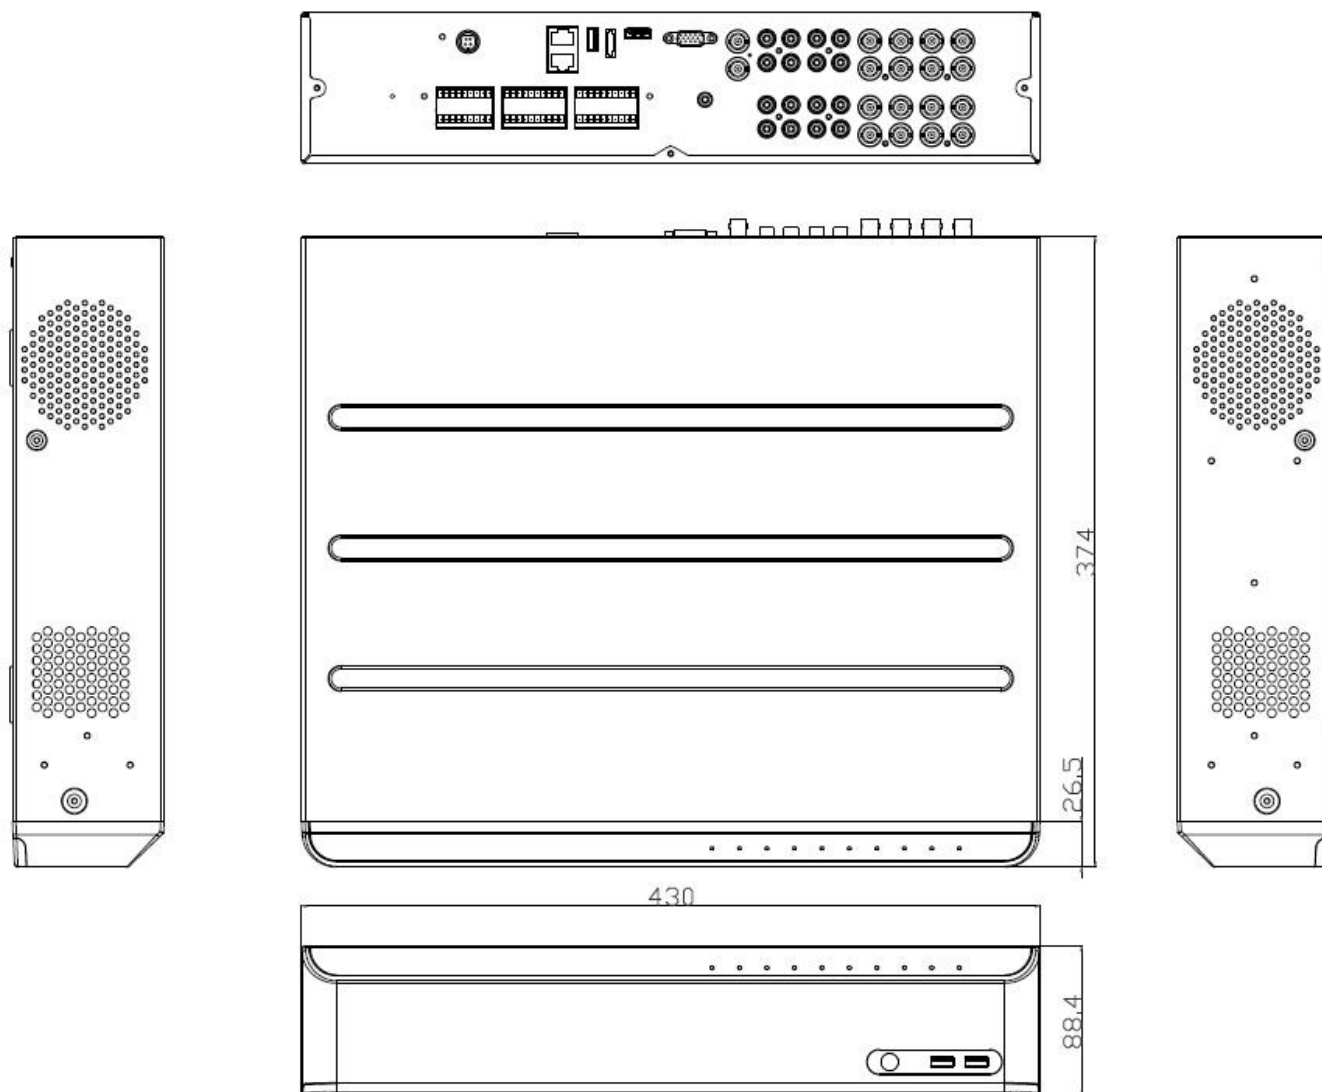

■ 製品仕様

推奨クライアント PC仕様	動作確認済みOS	Windows7 / 8 / 8.1 / 10
	CPU	Intel Core i5 2GHz 以上
	メモリー	4GB以上
	解像度	1920x1080
	ストレージ空き容量	1GB以上
	ネットワーク	100BASE-T以上
	グラフィックカード	DirectX10以上、ビデオメモリー1GB以上
原産国	韓国	
セット内容	本体、ACアダプター、電源ケーブル、マウス、リモコン、リモコン用電池、端子ブロック、取扱説明書、簡易取扱説明書、CD-ROM(付属ソフトウェア)	

仕様は改良の為、予告無く変更することがあります。

■ 外形寸法図

単位:[mm]