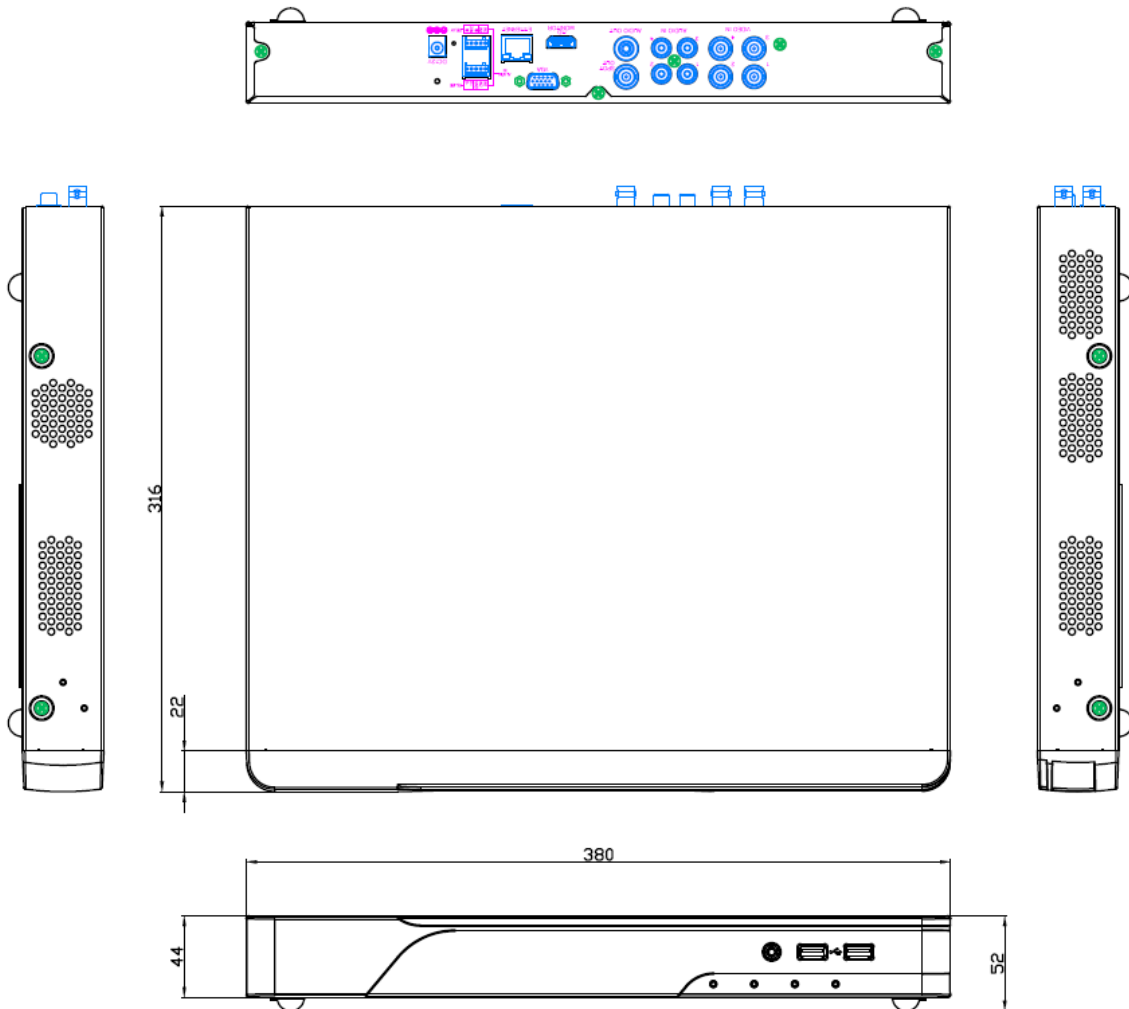

品番		KB-AHR04C
本体仕様	カメラ入力数	BNCx4
	カメラ入力信号	AHD、CVBS、IP
	入カインタフェース	マウス、リモコン
ハードウェア	電源電圧	DC12V(ACアダプター)
	消費電力	最大18W
	外形寸法	380(幅)x44(高さ)x316(奥行)mm (突起物、ゴム足除く)
	質量	約3.5kg(HDD1台のとき)
	動作温度(湿度)	0~40°C(10%~90% ただし結露なきこと)
ライブ	メインモニター出力	HDMI(3840x2160、2560x1600、2560x1440、1920x1080、1280x1024、1280x720) VGA(1920x1080、1280x1024、1280x720)
	スポットモニター出力	HDMI / VGA : 最大4分割(1920 x 1080、1280x1024、1280 x 720) ※メインモニターと排他利用 BNC(SPOT OUT) : 最大4分割(1CH ~ 4CH)
	シーケンス表示	○(最大4分割)
	PTZコントロール	RS-485(パン・チルト・ズーム、プリセット、自動巡回、UTC)
	デジタルズーム	○
	静止画スナップショット	○
	記録	圧縮形式
記録モード		常時、モーション、センサー、手動、簡易設定
解像度		AHD : 1920 x 1080、1280 x 720、960 x 480、704 x 480、704 x 240、352 x 240
		アナログ : 960 x 480、704 x 480、704 x 240、352 x 240
		IP : 2560 x 1440、2304 x 1296、1920 x 1080、1280 x 720、640 x 480、352 x 240、352 x 288
記録フレーム数	最大30FPS(4CH合計120FPS)	
音声	音声入力	RCA x 4(LINEレベル)
	音声出力	RCA x 1(LINEレベル)またはHDMI(映像に重畳)
	音声双方向通信	○
再生	検索モード	タイムサーチ、イベントサーチ、サムネイルサーチ
	再生速度	最大64倍速
バックアップ	ファイル形式	AVI、独自形式(パスワード設定可)
	保存メディア	USBメモリー、FTP
イベント/アラーム	接点入力	4(NC/NO選択可・無電圧接点)
	接点出力	1(NC/NO選択可・無電圧接点)
	モーション検知	○(領域選択可)
	イベント	接点入力、モーション、ビデオロス、上書き開始、HDD空き容量なし、HDD使用量警告、SMARTエラー、HDD認識エラー、緊急録画開始、システム起動、ログインエラー、ネットワークエラー、クライアントログインエラー、DDNS更新エラー、IP衝突イベント
	アクション	接点出力、ブザー、メール送信、プリセット、CHポップアップ
ネットワーク	LAN端子(RJ-45)	1(10BASE-T、100BASE-T)
	クライアントソフト	ライブ、検索・再生、バックアップ、PTZコントロール、設定
	WEBブラウザ	ライブ、検索・再生、バックアップ、PTZコントロール、設定
	スマートフォン	iPhone または Android ※1 ライブ、検索・再生、PTZコントロール、遠隔設定
	ネットワークストリーム	FPS制限、帯域制限

仕様は改良の為、予告無く変更することがあります。

■ 外形寸法図

単位：[mm]