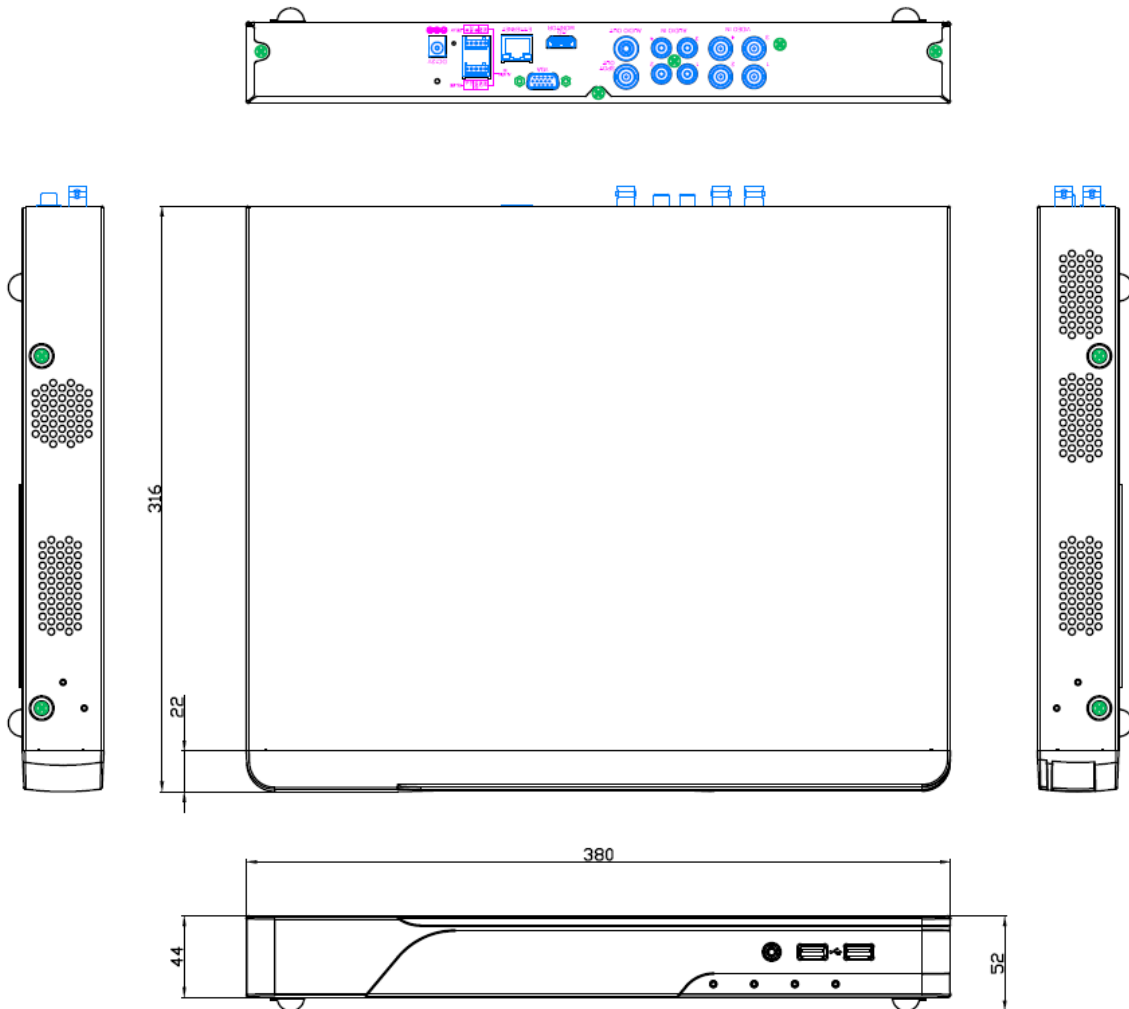

品番		KB-AHR04C
本体仕様	カメラ入力数	BNCx4
	カメラ入力信号	AHD、CVBS、IP
	入カインタフェース	マウス、リモコン
ハードウェア	電源電圧	DC12V(ACアダプター)
	消費電力	最大18W
	外形寸法	380(幅)x44(高さ)x316(奥行)mm (突起物、ゴム足除く)
	質量	約3.5kg(HDD1台のとき)
ライブ	動作温度(湿度)	0~40°C(10%~90% ただし結露なきこと)
	メインモニター出力	HDMI(3840x2160、2560x1600、2560x1440、1920x1080、1280x1024、1280x720) VGA(1920x1080、1280x1024、1280x720)
	スポットモニター出力	HDMI / VGA : 最大4分割(1920 x 1080、1280x1024、1280 x 720) ※メインモニターと排他利用 BNC(SPOT OUT) : 最大4分割(1CH ~ 4CH)
	シーケンス表示	○(最大4分割)
	PTZコントロール	RS-485(パン・チルト・ズーム、プリセット、自動巡回、UTC)
	デジタルズーム	○
記録	静止画スナップショット	○
	圧縮形式	H.265、H.264
	記録モード	常時、モーション、センサー、手動、簡易設定
	解像度	AHD : 1920 x 1080、1280 x 720、960 x 480、704 x 480、704 x 240、352 x 240
		アナログ : 960 x 480、704 x 480、704 x 240、352 x 240 IP : 2560 x 1440、2304 x 1296、1920 x 1080、1280 x 720、640 x 480、352 x 240、352 x 288
記録フレーム数	最大30FPS(4CH合計120FPS)	
音声	音声入力	RCA x 4(LINEレベル)
	音声出力	RCA x 1(LINEレベル)またはHDMI(映像に重畳)
	音声双方向通信	○
再生	検索モード	タイムサーチ、イベントサーチ、サムネイルサーチ
	再生速度	最大64倍速
バックアップ	ファイル形式	AVI、独自形式(パスワード設定可)
	保存メディア	USBメモリー、FTP
イベント/アラーム	接点入力	4(NC/NO選択可・無電圧接点)
	接点出力	1(NC/NO選択可・無電圧接点)
	モーション検知	○(領域選択可)
	イベント	接点入力、モーション、ビデオロス、HDDエラー、HDD温度、上書き開始、HDD使用量、手動録画開始、起動、内部温度、ログインエラー、ファン異常、ネットワークエラー
アクション	接点出力、ブザー、メール送信、プリセット、CHポップアップ	
ネットワーク	LAN端子(RJ-45)	1(10BASE-T、100BASE-T)
	クライアントソフト	ライブ、検索・再生、バックアップ、PTZコントロール、設定
	WEBブラウザ	ライブ、検索・再生、バックアップ、PTZコントロール、設定
	スマートフォン	iPhone または Android ※1 ライブ、検索・再生、PTZコントロール、遠隔設定
	ネットワークストリーム	FPS制限、帯域制限

仕様は改良の為、予告無く変更することがあります。

■ 外形寸法図

単位：[mm]