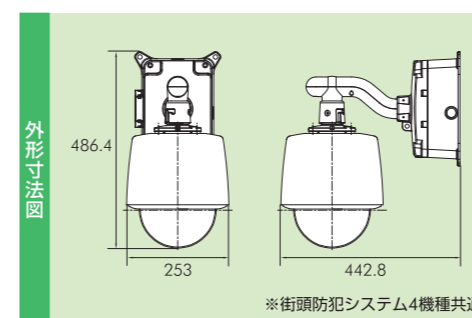

撮影角度・明るさの調整を、設置環境や用途に合わせた設定が可能な対応力の高いカメラです。

■保護等級IP66に準拠したパワフル設計!

粉塵・水の噴流など、いかなる方向からも影響をうけない密閉構造で、設置環境を選びません。

防犯用途や地域・環境に応じた機器導入・設置のご提案を致します。お気軽にご相談くださいませ。

主な仕様

品番	GDR-101A (IPカメラ用)	GAR-101A
録画解像度	640×480/320×240	704×240/352×240
録画フレームレート	5fps(最大)	1/2/3/4/5/7/10/15/30fps
画質	5段階	5段階
モーションディテクト	-	○
操作基本コンセプト	無線通信(クライアントPCでの操作)	-
録画媒体	SSD	CFカード
表示LED	電源ON時/点灯 記録時/点滅	電源ON時/点灯 記録中/点灯 Video Loss時/点滅
PTZ	○(当社指定カメラ)	-
スケジュール録画	○	○
ダウンロード機能	○	-
電源電圧/最大消費電力	AC100V/最大36W(カメラにより異なる)	AC100V/最大28W(カメラにより異なる)
使用温度	-0℃~+50℃	-0℃~+40℃
外形寸法	253(幅)×486.4(高さ)×442.8(奥行)mm (最大寸法)	253(幅)×486.4(高さ)×442.8(奥行)mm (最大寸法)
材質	ハウジング部:アルミニウム、ドーム部:ポリカーボネート 取り付け足部:アルミダイキャスト、BOX部:スチール	ハウジング部:アルミニウム、ドーム部:ポリカーボネート 取り付け足部:アルミダイキャスト、BOX部:スチール
質量	7.5kg(カメラにより異なる)	7.5kg(カメラにより異なる)
防水防塵性能	IP66準拠	IP66準拠
原産国	日本	日本

品番	GDR-24AS (IPカメラ用)カメラ部仕様	GAR-24AS カメラ部仕様
撮像素子	1/4インチCCD(約33万画素)	1/3型CCD(約38万画素)
走査方式	プログレッシブ	2:1インターレース
デナイト機能	○	○
撮像角度	水平/1.5°(TELE)~55.8°(WIDE) 垂直/1.1°(TELE)~43.3°(WIDE)	水平/30°(TELE)~62°(WIDE) 垂直/23°(TELE)~48°(WIDE)
レンズ	f:3.4~136mm(光学40倍ズームレンズ)	f:4.0~9.0mm(バリエーションAIレンズ)
最低被写体照度	カラー時:0.7lx、モノクロ時:0.2lx	カラー時:0.05lx、モノクロ時:0.005lx